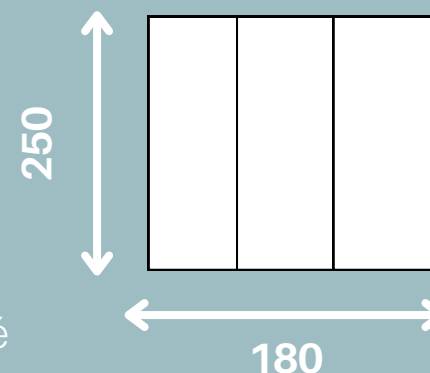

LES POINTS FORTS PRODUITS

RAIL 3 VOIES LE PLUS MINCE DU MARCHÉ AVEC 11.3 CM

Permet de conserver un espace de rangement important (en profondeur) à l'arrière de la façade de placard.

ANTI-CORROSION

PROFIL ACIER LAQUÉ GRIS TRAITÉ ANTICORROSION

PLACARD 180 CM

Une largeur largement plébiscitée sur le marché.

Caractéristiques

Décor Blanc Structuré

Dimensions

OFFRE PACK 3 VOIES