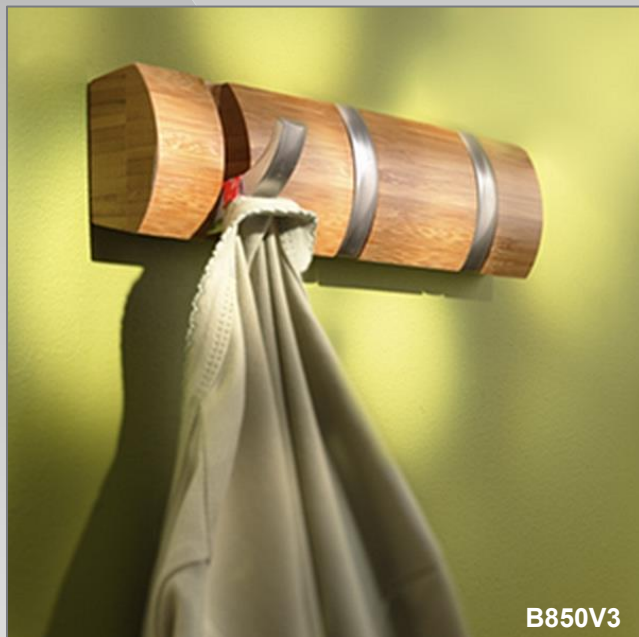

Porte-Manteaux Bois

- Crochets Rabattables -

Argumentation commerciale

- Cette gamme associe esthétique bois naturelle et fonctionnalité moderne grâce à ses crochets rabattables.
- Lorsqu'ils ne sont pas utilisés, les crochets se replient pour offrir une surface épurée et discrète.
- Idéal pour les entrées, couloirs, bureaux : il évite les accrocs lorsque les crochets ne sont pas utilisés.
- Ouverture facile par simple pression

Descriptif technique

- 2 finitions : bois type bambou arrondi ou bois type acacia carré
- Crochets rabattables

Référence Mottez

% de produit recyclé	20 %
% d'emballage recyclé	20 %
Substance dangereuse > 0,1%	Non
Indice de réparabilité	10 / 10
Produit recyclable	Oui

Type bambou arrondi

3 crochets rabattables
Longueur 31 cm

Réf. : B850V3

EAN : 3234640050355

Type bambou arrondi

4 crochets rabattables
Longueur 42 cm

Réf. : B850V4

EAN : 3234640049823

Type acacia carré

3 crochets rabattables
Longueur 30 cm

Réf. : B851V3

EAN : 3234640049854

Type acacia carré

4 crochets rabattables
Longueur 40 cm

Réf. : B851V4

EAN : 3234640049861