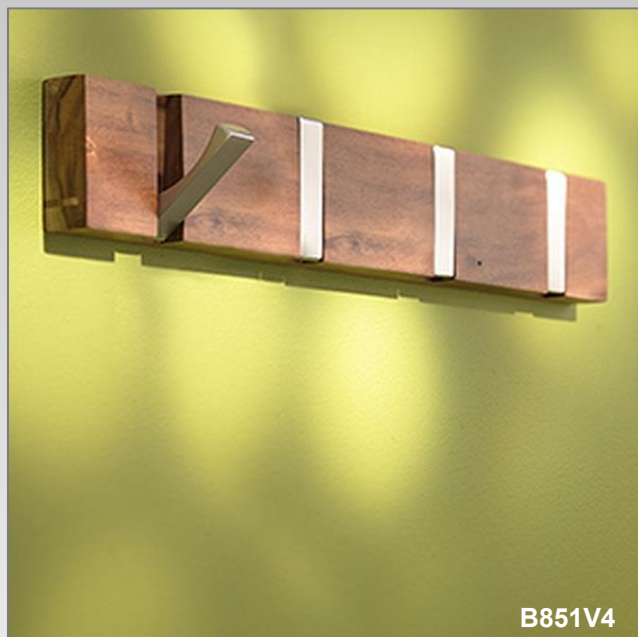

Porte-Manteaux Bois

- Crochets Rabattables -

Argumentation commerciale

- Cette gamme associe esthétique bois naturelle et fonctionnalité moderne grâce à ses crochets rabattables.
- Lorsqu'ils ne sont pas utilisés, les crochets se replient pour offrir une surface épurée et discrète.
- Idéal pour les entrées, couloirs, bureaux : il évite les accrocs lorsque les crochets ne sont pas utilisés.
- Ouverture facile par simple pression

Descriptif technique

- 2 finitions : bois type bambou arrondi ou bois type acacia carré
- Crochets rabattables

Référence Mottez

% de produit recyclé	20 %
% d'emballage recyclé	20 %
Substance dangereuse > 0,1%	Non
Indice de réparabilité	10 / 10
Produit recyclable	Oui

Type bambou arrondi

3 crochets rabattables
Longueur 31 cm

Réf. : B850V3

EAN : 3234640050355

Type bambou arrondi

4 crochets rabattables
Longueur 42 cm

Réf. : B850V4

EAN : 3234640049823

Type acacia carré

3 crochets rabattables
Longueur 30 cm

Réf. : B851V3

EAN : 3234640049854

Type acacia carré

4 crochets rabattables
Longueur 40 cm

Réf. : B851V4

EAN : 3234640049861