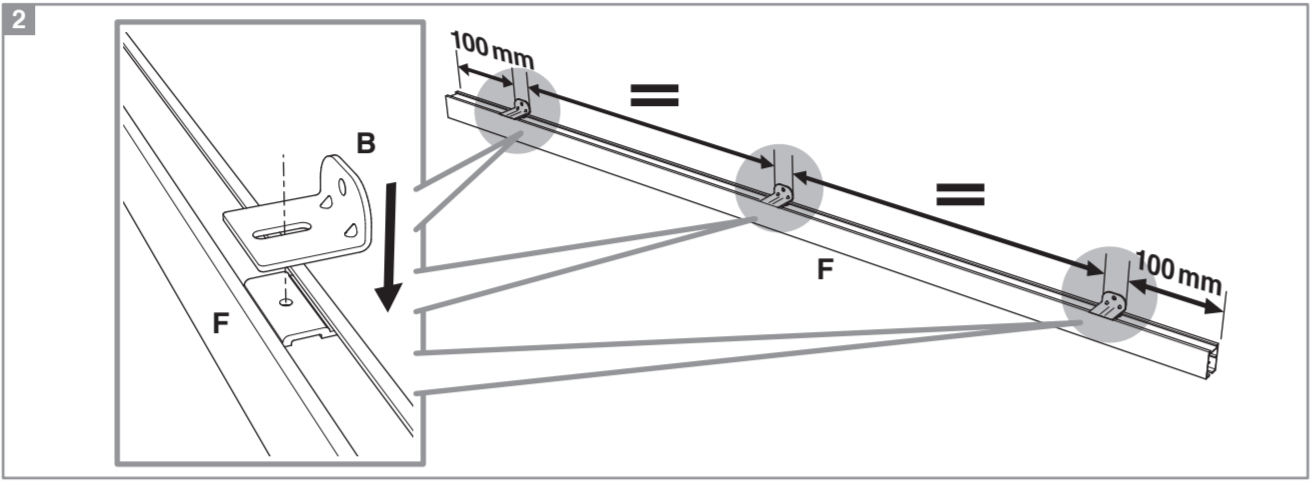

Système BREVETÉ

POSE 1h

AJUSTABLE 3D
Hauteur, largeur, profondeur

Les + produits

MONTAGE ET VISUEL PRÉSENTÉS AVEC KIT OPTIRAIL
Bandeau décor coordonné

- Kit prêt à poser
- Fixation simple et rapide du rail (3 vis)
- Réglages 3 dimensions du rail
- Double amortisseur

Caractéristiques techniques

- Dimensions porte : Hauteur 2040 mm x ép. 40 mm
- Verre transparent
- Longueur du rail 1860 mm
- Rail adapté aux portes jusqu'à 30 mm
- Poids 18 kg

INCLUS
KIT DE 2 AMORTISSEURS

ZOOM
CACHE RAIL ASSORTI INCLUS

GARANTIE 2 ans
Sur porte et quincaillerie

FABRIQUÉ EN FRANCE

**Porte coulissante
Décor Atelier Noir**
Largeur 830 mm

N2018011 - Crédit photos : 3D RENDER et X. La société Optimum SAS se réserve le droit d'apporter à tout moment les modifications qu'elle jugera utiles, dans un souci constant d'amélioration. Coloris et visuels non contractuels. Siège social : 142 Route de Condom - 05 53 69 22 00.