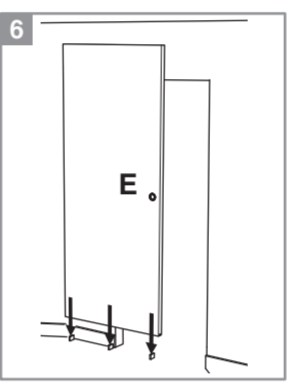

Système BREVETÉ

POSE 1h

AJUSTABLE 3D
Hauteur, largeur, profondeur

Les + produits

MONTAGE ET VISUEL PRÉSENTÉS AVEC KIT OPTIRAIL
Bandeau décor coordonné

- Kit prêt à poser
- Fixation simple et rapide du rail (3 vis)
- Réglages 3 dimensions du rail
- Double amortisseur

Caractéristiques techniques

- Dimensions porte : Hauteur 2040 mm x ép. 40 mm
- Verre transparent
- Longueur du rail 1860 mm
- Rail adapté aux portes jusqu'à 30 mm
- Poids 18 kg

INCLUS
KIT DE 2 AMORTISSEURS

ZOOM
CACHE RAIL ASSORTI INCLUS

GARANTIE 2 ans
Sur porte et quincaillerie

FABRIQUÉ EN FRANCE

**Porte coulissante
Décor Atelier Noir**
Largeur 830 mm

N2018011 - Crédit photos : 3D RENDER et X. La société Optimum SAS se réserve le droit d'apporter à tout moment les modifications qu'elle jugera utiles, dans un souci constant d'amélioration. Coloris et visuels non contractuels. Siège social : 142 Route de Condom - 05 53 69 22 00.