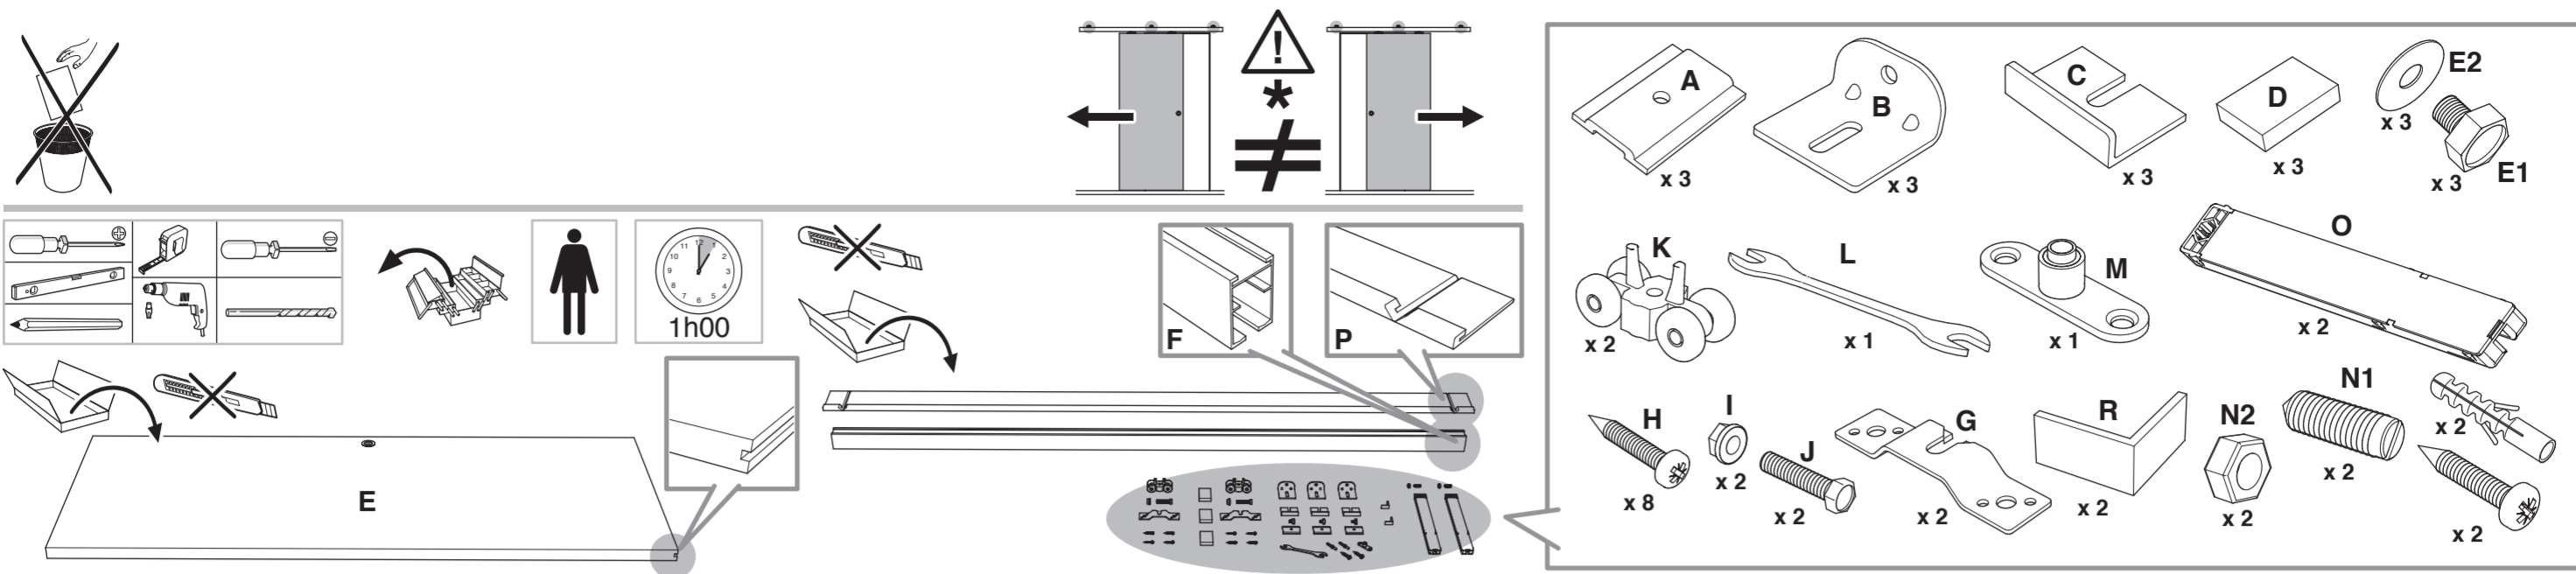

Système BREVETÉ

POSE 1h

AJUSTABLE 3D
Hauteur, largeur, profondeur

Les + produits

MONTAGE ET VISUEL PRÉSENTÉS AVEC KIT OPTIRAIL
Bandeau décor coordonné

- Kit prêt à poser
- Fixation simple et rapide du rail (3 vis)
- Réglages 3 dimensions du rail
- Double amortisseur

Caractéristiques techniques

- Dimensions porte : Hauteur 2040 mm x ép. 40 mm
- Verre transparent
- Longueur du rail 1860 mm
- Rail adapté aux portes jusqu'à 30 mm
- Poids 18 kg

INCLUS
KIT DE 2 AMORTISSEURS

ZOOM
CACHE RAIL ASSORTI INCLUS

GARANTIE 2 ans
Sur porte et quincaillerie

FABRIQUÉ EN FRANCE

**Porte coulissante
Décor Atelier Noir**
Largeur 830 mm

N2018011 - Crédit photos : 3D RENDER et X. La société Optimum SAS se réserve le droit d'apporter à tout moment les modifications qu'elle jugera utiles, dans un souci constant d'amélioration. Coloris et visuels non contractuels. Siège social : 142 Route de Condom - 05 53 69 22 00.