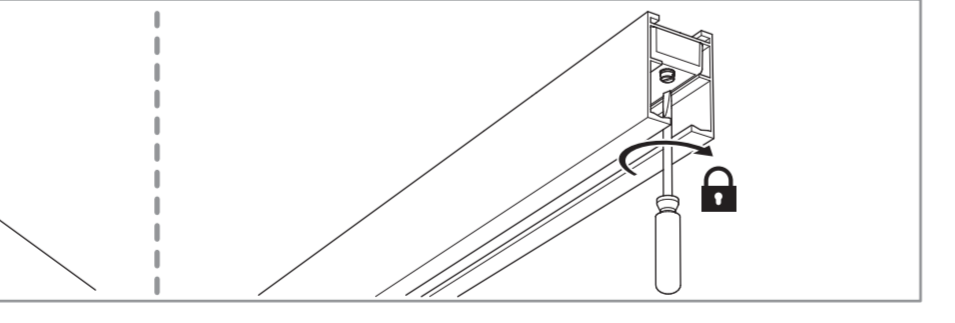

Système BREVETÉ

POSE 1h

AJUSTABLE 3D
Hauteur, largeur, profondeur

Les + produits

MONTAGE ET VISUEL PRÉSENTÉS AVEC KIT OPTIRAIL
Bandeau décor coordonné

- Kit prêt à poser
- Fixation simple et rapide du rail (3 vis)
- Réglages 3 dimensions du rail
- Double amortisseur

Caractéristiques techniques

- Dimensions porte : Hauteur 2040 mm x ép. 40 mm
- Verre transparent
- Longueur du rail 1860 mm
- Rail adapté aux portes jusqu'à 30 mm
- Poids 18 kg

INCLUS
KIT DE 2 AMORTISSEURS

ZOOM
CACHE RAIL ASSORTI INCLUS

GARANTIE 2 ans
Sur porte et quincaillerie

FABRIQUÉ EN FRANCE

**Porte coulissante
Décor Atelier Noir**
Largeur 830 mm

N2018011 - Crédit photos : 3D RENDER et X. La société Optimum SAS se réserve le droit d'apporter à tout moment les modifications qu'elle jugera utiles, dans un souci constant d'amélioration. Coloris et visuels non contractuels. Siège social : 142 Route de Condom - 05 53 69 22 00.