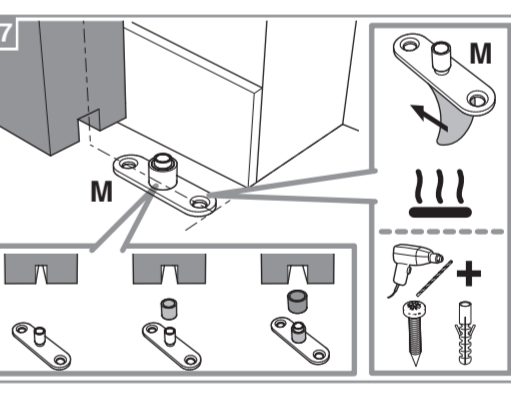

Système BREVETÉ

POSE 1h

AJUSTABLE 3D
Hauteur, largeur, profondeur

Les + produits

MONTAGE ET VISUEL PRÉSENTÉS AVEC KIT OPTIRAIL
Bandeau décor coordonné

- Kit prêt à poser
- Fixation simple et rapide du rail (3 vis)
- Réglages 3 dimensions du rail
- Double amortisseur

Caractéristiques techniques

- Dimensions porte : Hauteur 2040 mm x ép. 40 mm
- Verre transparent
- Longueur du rail 1860 mm
- Rail adapté aux portes jusqu'à 30 mm
- Poids 18 kg

INCLUS
KIT DE 2 AMORTISSEURS

ZOOM
CACHE RAIL ASSORTI INCLUS

GARANTIE 2 ans
Sur porte et quincaillerie

FABRIQUÉ EN FRANCE

**Porte coulissante
Décor Atelier Noir**
Largeur 830 mm

N2018011 - Crédit photos : 3D RENDER et X. La société Optimum SAS se réserve le droit d'apporter à tout moment les modifications qu'elle jugera utiles, dans un souci constant d'amélioration. Coloris et visuels non contractuels. Siège social : 142 Route de Condom - 05 53 69 22 00.