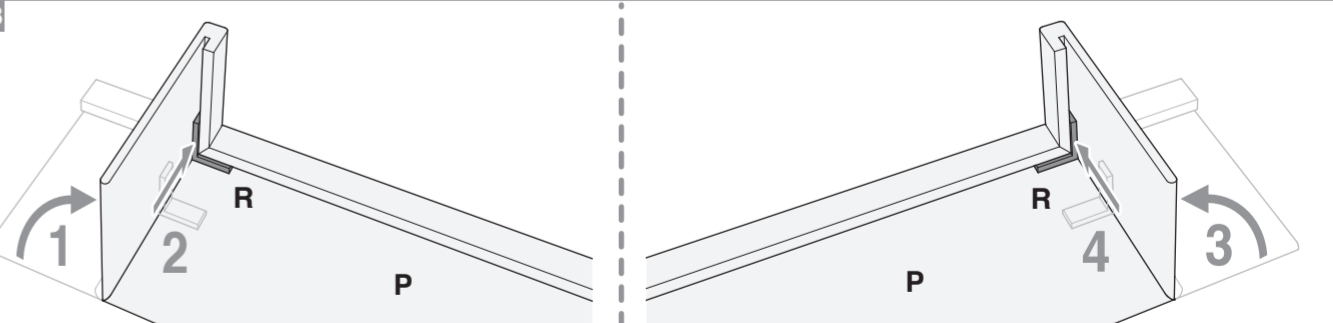

Système BREVETÉ

POSE 1h

AJUSTABLE 3D
Hauteur, largeur, profondeur

Les + produits

MONTAGE ET VISUEL PRÉSENTÉS AVEC KIT OPTIRAIL
Bandeau décor coordonné

- Kit prêt à poser
- Fixation simple et rapide du rail (3 vis)
- Réglages 3 dimensions du rail
- Double amortisseur

Caractéristiques techniques

- Dimensions porte : Hauteur 2040 mm x ép. 40 mm
- Verre transparent
- Longueur du rail 1860 mm
- Rail adapté aux portes jusqu'à 30 mm
- Poids 18 kg

INCLUS
KIT DE 2 AMORTISSEURS

ZOOM
CACHE RAIL ASSORTI INCLUS

GARANTIE 2 ans
Sur porte et quincaillerie

FABRIQUÉ EN FRANCE

**Porte coulissante
Décor Atelier Noir**
Largeur 830 mm

N2018011 - Crédit photos : 3D RENDER et X. La société Optimum SAS se réserve le droit d'apporter à tout moment les modifications qu'elle jugera utiles, dans un souci constant d'amélioration. Coloris et visuels non contractuels. Siège social : 142 Route de Condom - 05 53 69 22 00.