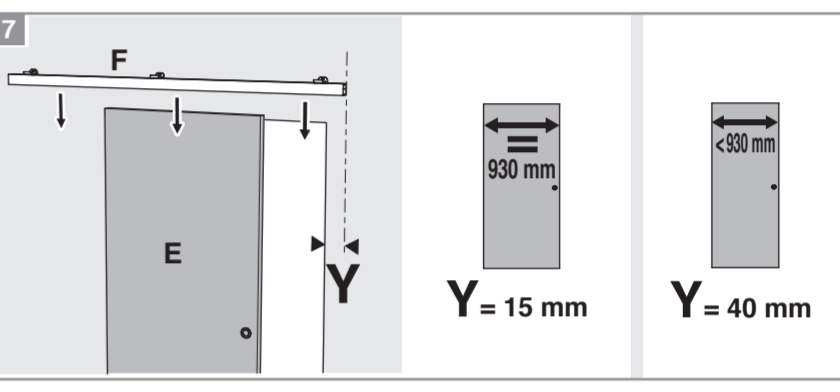

N2018011 - Crédit photos : 3D RENDER et X. La société Optimum SAS se réserve le droit d'apporter à tout moment les modifications qu'elle jugera utiles, dans un souci constant d'amélioration. Coloris et visuels non contractuels. Siège social : 142 Route de Condom - 05 53 69 22 00.