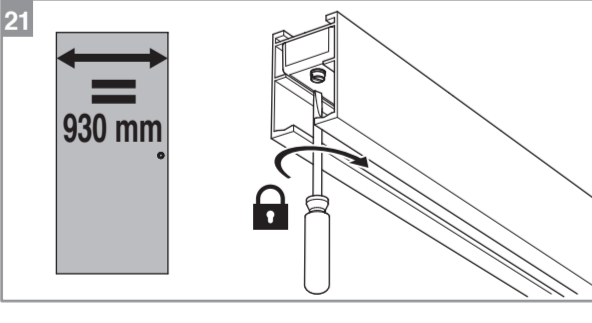

N2018011 - Crédit photos : 3D RENDER et X. La société Optimum SAS se réserve le droit d'apporter à tout moment les modifications qu'elle jugera utiles, dans un souci constant d'amélioration. Coloris et visuels non contractuels. Siège social : 142 Route de Condom - 05 53 69 22 00.