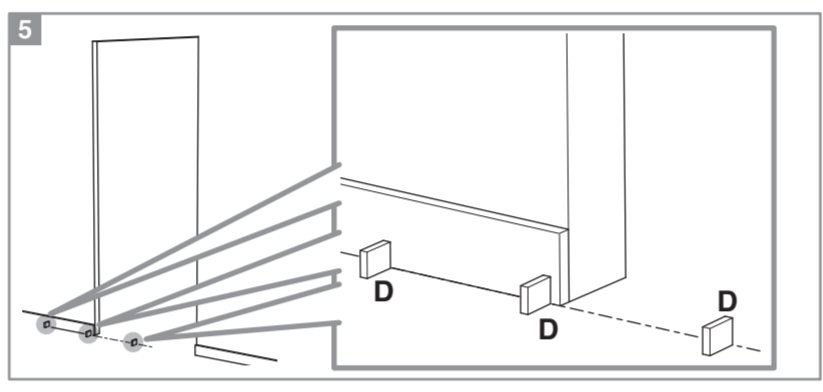

Système BREVETÉ

POSE 1h

AJUSTABLE 3D
Hauteur, largeur, profondeur

Les + produits

MONTAGE ET VISUEL PRÉSENTÉS AVEC KIT OPTIRAIL
Bandeau décor coordonné

- Kit prêt à poser
- Fixation simple et rapide du rail (3 vis)
- Réglages 3 dimensions du rail
- Double amortisseur

Caractéristiques techniques

- Dimensions porte : Hauteur 2040 mm x ép. 40 mm
- Verre transparent
- Longueur du rail 1860 mm
- Rail adapté aux portes jusqu'à 30 mm
- Poids 18 kg

INCLUS
KIT DE 2 AMORTISSEURS

ZOOM
CACHE RAIL ASSORTI INCLUS

GARANTIE 2 ans
Sur porte et quincaillerie

FABRIQUÉ EN FRANCE

**Porte coulissante
Décor Atelier Noir**
Largeur 830 mm

N2018011 - Crédit photos : 3D RENDER et X. La société Optimum SAS se réserve le droit d'apporter à tout moment les modifications qu'elle jugera utiles, dans un souci constant d'amélioration. Coloris et visuels non contractuels. Siège social : 142 Route de Condom - 05 53 69 22 00.