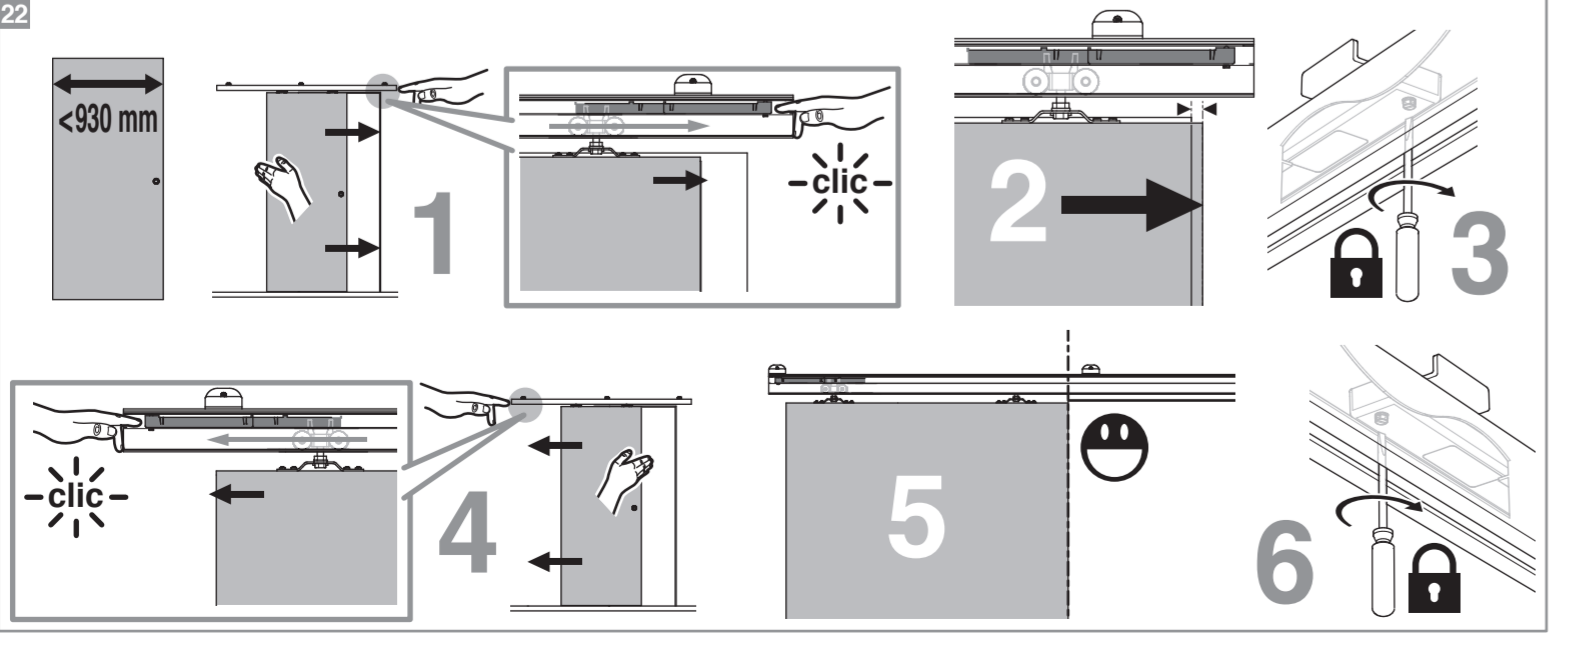

Système BREVETÉ

POSE 1h

AJUSTABLE 3D
Hauteur, largeur, profondeur

Les + produits

MONTAGE ET VISUEL PRÉSENTÉS AVEC KIT OPTIRAIL
Bandeau décor coordonné

- Kit prêt à poser
- Fixation simple et rapide du rail (3 vis)
- Réglages 3 dimensions du rail
- Double amortisseur

Caractéristiques techniques

- Dimensions porte : Hauteur 2040 mm x ép. 40 mm
- Verre transparent
- Longueur du rail 1860 mm
- Rail adapté aux portes jusqu'à 30 mm
- Poids 18 kg

INCLUS
KIT DE 2 AMORTISSEURS

ZOOM
CACHE RAIL ASSORTI INCLUS

GARANTIE 2 ans
Sur porte et quincaillerie

FABRIQUÉ EN FRANCE

**Porte coulissante
Décor Atelier Noir**
Largeur 830 mm

N2018011 - Crédit photos : 3D RENDER et X. La société Optimum SAS se réserve le droit d'apporter à tout moment les modifications qu'elle jugera utiles, dans un souci constant d'amélioration. Coloris et visuels non contractuels. Siège social : 142 Route de Condom - 05 53 69 22 00.