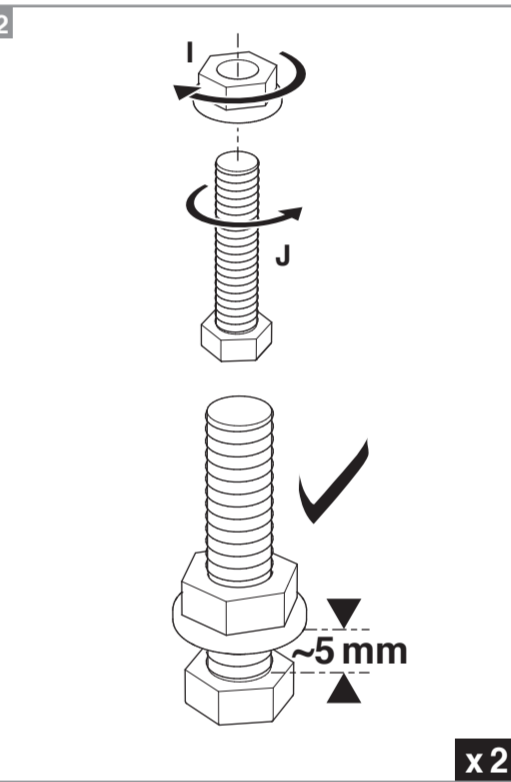

Système BREVETÉ

POSE 1h

AJUSTABLE 3D
Hauteur, largeur, profondeur

Les + produits

MONTAGE ET VISUEL PRÉSENTÉS AVEC KIT OPTIRAIL
Bandeau décor coordonné

- Kit prêt à poser
- Fixation simple et rapide du rail (3 vis)
- Réglages 3 dimensions du rail
- Double amortisseur

Caractéristiques techniques

- Dimensions porte : Hauteur 2040 mm x ép. 40 mm
- Verre transparent
- Longueur du rail 1860 mm
- Rail adapté aux portes jusqu'à 30 mm
- Poids 18 kg

INCLUS
KIT DE 2 AMORTISSEURS

ZOOM
CACHE RAIL ASSORTI INCLUS

GARANTIE 2 ans
Sur porte et quincaillerie

FABRIQUÉ EN FRANCE

**Porte coulissante
Décor Atelier Noir**
Largeur 830 mm

N2018011 - Crédit photos : 3D RENDER et X. La société Optimum SAS se réserve le droit d'apporter à tout moment les modifications qu'elle jugera utiles, dans un souci constant d'amélioration. Coloris et visuels non contractuels. Siège social : 142 Route de Condom - 05 53 69 22 00.