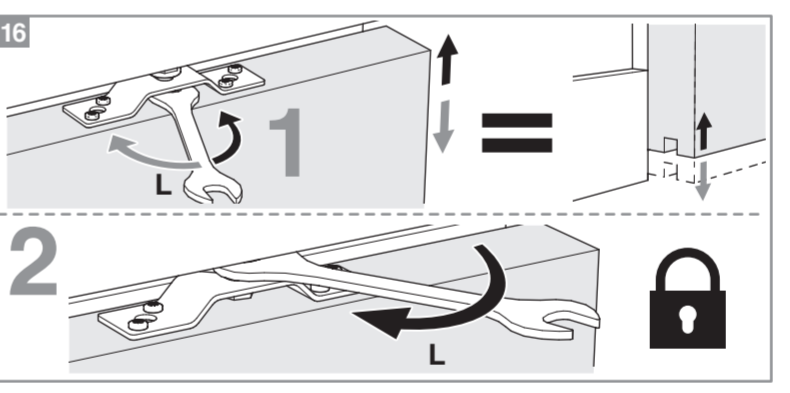

Système BREVETÉ

POSE 1h

AJUSTABLE 3D
Hauteur, largeur, profondeur

Les + produits

MONTAGE ET VISUEL PRÉSENTÉS AVEC KIT OPTIRAIL
Bandeau décor coordonné

- Kit prêt à poser
- Fixation simple et rapide du rail (3 vis)
- Réglages 3 dimensions du rail
- Double amortisseur

Caractéristiques techniques

- Dimensions porte : Hauteur 2040 mm x ép. 40 mm
- Verre transparent
- Longueur du rail 1860 mm
- Rail adapté aux portes jusqu'à 30 mm
- Poids 18 kg

INCLUS
KIT DE 2 AMORTISSEURS

ZOOM
CACHE RAIL ASSORTI INCLUS

GARANTIE 2 ans
Sur porte et quincaillerie

FABRIQUÉ EN FRANCE

**Porte coulissante
Décor Atelier Noir**
Largeur 830 mm

N2018011 - Crédit photos : 3D RENDER et X. La société Optimum SAS se réserve le droit d'apporter à tout moment les modifications qu'elle jugera utiles, dans un souci constant d'amélioration. Coloris et visuels non contractuels. Siège social : 142 Route de Condom - 05 53 69 22 00.