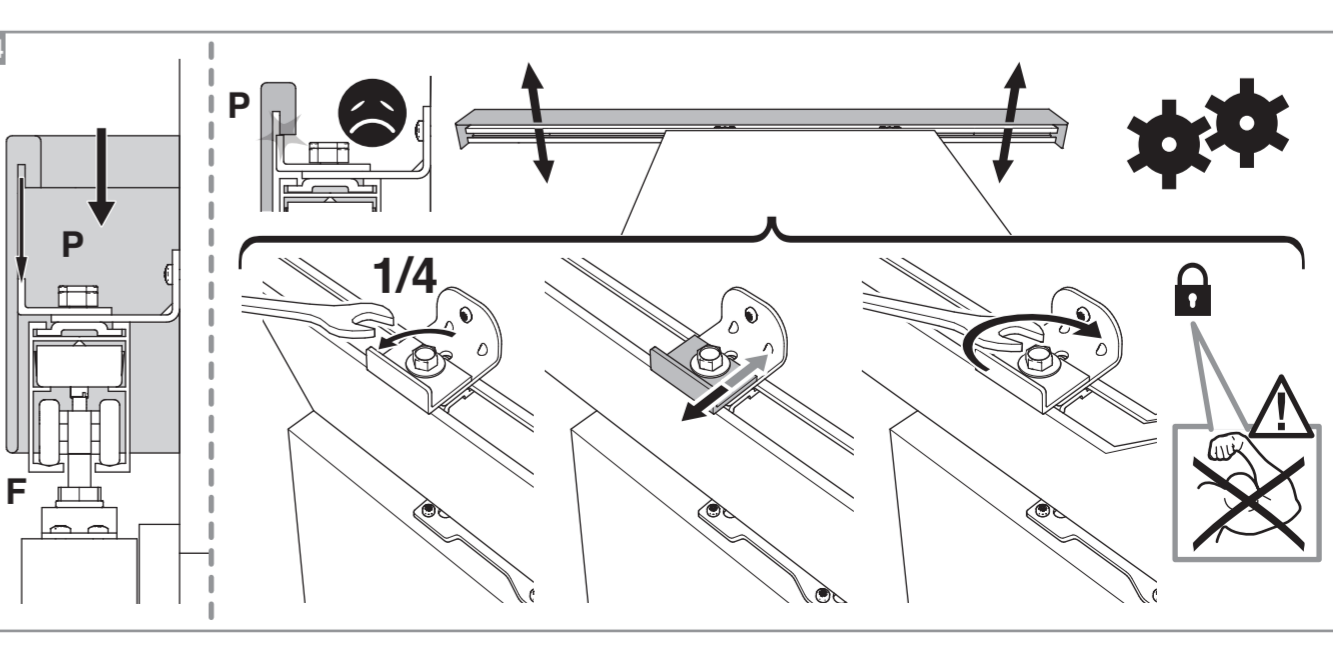

Système BREVETÉ

POSE 1h

AJUSTABLE 3D
Hauteur, largeur, profondeur

Les + produits

MONTAGE ET VISUEL PRÉSENTÉS AVEC KIT OPTIRAIL
Bandeau décor coordonné

- Kit prêt à poser
- Fixation simple et rapide du rail (3 vis)
- Réglages 3 dimensions du rail
- Double amortisseur

Caractéristiques techniques

- Dimensions porte : Hauteur 2040 mm x ép. 40 mm
- Verre transparent
- Longueur du rail 1860 mm
- Rail adapté aux portes jusqu'à 30 mm
- Poids 18 kg

INCLUS
KIT DE 2 AMORTISSEURS

ZOOM
CACHE RAIL ASSORTI INCLUS

GARANTIE 2 ans
Sur porte et quincaillerie

FABRIQUÉ EN FRANCE

**Porte coulissante
Décor Atelier Noir**
Largeur 830 mm

N2018011 - Crédit photos : 3D RENDER et X. La société Optimum SAS se réserve le droit d'apporter à tout moment les modifications qu'elle jugera utiles, dans un souci constant d'amélioration. Coloris et visuels non contractuels. Siège social : 142 Route de Condom - 05 53 69 22 00.