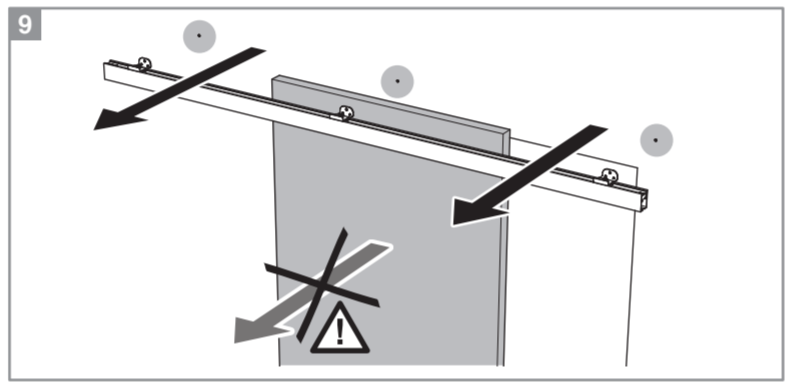

Système BREVETÉ

POSE 1h

AJUSTABLE 3D
Hauteur, largeur, profondeur

Les + produits

MONTAGE ET VISUEL PRÉSENTÉS AVEC KIT OPTIRAIL
Bandeau décor coordonné

- Kit prêt à poser
- Fixation simple et rapide du rail (3 vis)
- Réglages 3 dimensions du rail
- Double amortisseur

Caractéristiques techniques

- Dimensions porte : Hauteur 2040 mm x ép. 40 mm
- Verre transparent
- Longueur du rail 1860 mm
- Rail adapté aux portes jusqu'à 30 mm
- Poids 18 kg

INCLUS
KIT DE 2 AMORTISSEURS

ZOOM
CACHE RAIL ASSORTI INCLUS

GARANTIE 2 ans
Sur porte et quincaillerie

FABRIQUÉ EN FRANCE

**Porte coulissante
Décor Atelier Noir**
Largeur 830 mm

N2018011 - Crédit photos : 3D RENDER et X. La société Optimum SAS se réserve le droit d'apporter à tout moment les modifications qu'elle jugera utiles, dans un souci constant d'amélioration. Coloris et visuels non contractuels. Siège social : 142 Route de Condom - 05 53 69 22 00.