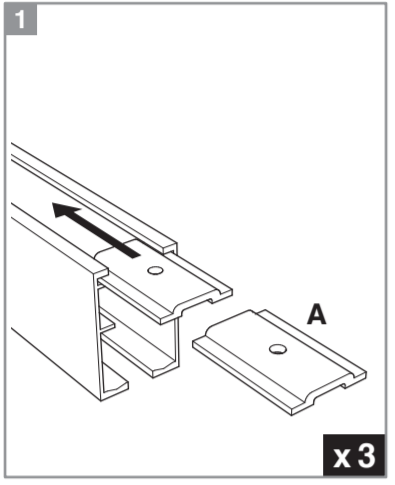

Caractéristiques techniques

- Dimensions porte : Hauteur 2040 mm x ép. 40 mm
- Verre transparent
- Longueur du rail 1860 mm
- Rail adapté aux portes jusqu'à 30 mm
- Poids 18 kg

INCLUS
KIT DE 2 AMORTISSEURS

ZOOM
CACHE RAIL ASSORTI INCLUS

GARANTIE 2 ans
Sur porte et quincaillerie

FABRIQUÉ EN FRANCE

**Porte coulissante
Décor Atelier Noir**
Largeur 830 mm

N2018011 - Crédit photos : 3D RENDER et X. La société Optimum SAS se réserve le droit d'apporter à tout moment les modifications qu'elle jugera utiles, dans un souci constant d'amélioration. Coloris et visuels non contractuels. Siège social : 142 Route de Condom - 05 53 69 22 00.