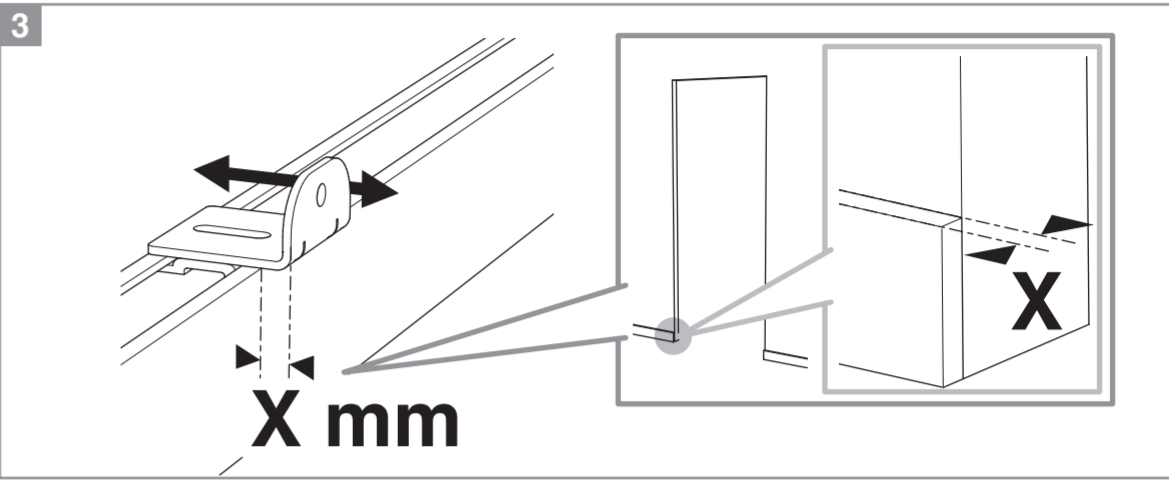

Système BREVETÉ

POSE 1h

AJUSTABLE 3D
Hauteur, largeur, profondeur

Les + produits

MONTAGE ET VISUEL PRÉSENTÉS AVEC KIT OPTIRAIL
Bandeau décor coordonné

- Kit prêt à poser
- Fixation simple et rapide du rail (3 vis)
- Réglages 3 dimensions du rail
- Double amortisseur

Caractéristiques techniques

- Dimensions porte : Hauteur 2040 mm x ép. 40 mm
- Verre transparent
- Longueur du rail 1860 mm
- Rail adapté aux portes jusqu'à 30 mm
- Poids 18 kg

INCLUS
KIT DE 2 AMORTISSEURS

ZOOM
CACHE RAIL ASSORTI INCLUS

GARANTIE 2 ans
Sur porte et quincaillerie

FABRIQUÉ EN FRANCE

**Porte coulissante
Décor Atelier Noir**
Largeur 830 mm

N2018011 - Crédit photos : 3D RENDER et X. La société Optimum SAS se réserve le droit d'apporter à tout moment les modifications qu'elle jugera utiles, dans un souci constant d'amélioration. Coloris et visuels non contractuels. Siège social : 142 Route de Condom - 05 53 69 22 00.