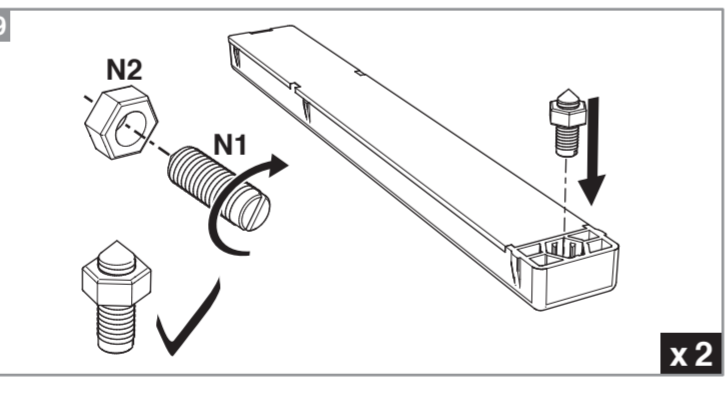

N2018011 - Crédit photos : 3D RENDER et X. La société Optimum SAS se réserve le droit d'apporter à tout moment les modifications qu'elle jugera utiles, dans un souci constant d'amélioration. Coloris et visuels non contractuels. Siège social : 142 Route de Condom - 05 53 69 22 00.