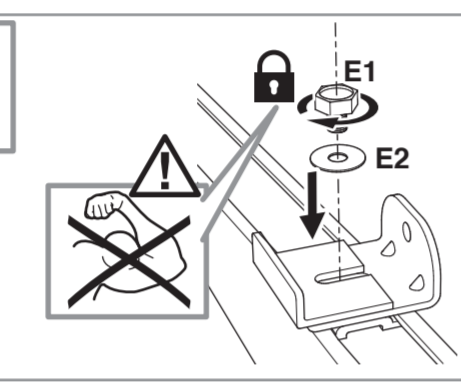

Système BREVETÉ

POSE 1h

AJUSTABLE 3D
Hauteur, largeur, profondeur

Les + produits

MONTAGE ET VISUEL PRÉSENTÉS AVEC KIT OPTIRAIL
Bandeau décor coordonné

- Kit prêt à poser
- Fixation simple et rapide du rail (3 vis)
- Réglages 3 dimensions du rail
- Double amortisseur

Caractéristiques techniques

- Dimensions porte : Hauteur 2040 mm x ép. 40 mm
- Verre transparent
- Longueur du rail 1860 mm
- Rail adapté aux portes jusqu'à 30 mm
- Poids 18 kg

INCLUS
KIT DE 2 AMORTISSEURS

ZOOM
CACHE RAIL ASSORTI INCLUS

GARANTIE 2 ans
Sur porte et quincaillerie

FABRIQUÉ EN FRANCE

**Porte coulissante
Décor Atelier Noir**
Largeur 830 mm

N2018011 - Crédit photos : 3D RENDER et X. La société Optimum SAS se réserve le droit d'apporter à tout moment les modifications qu'elle jugera utiles, dans un souci constant d'amélioration. Coloris et visuels non contractuels. Siège social : 142 Route de Condom - 05 53 69 22 00.