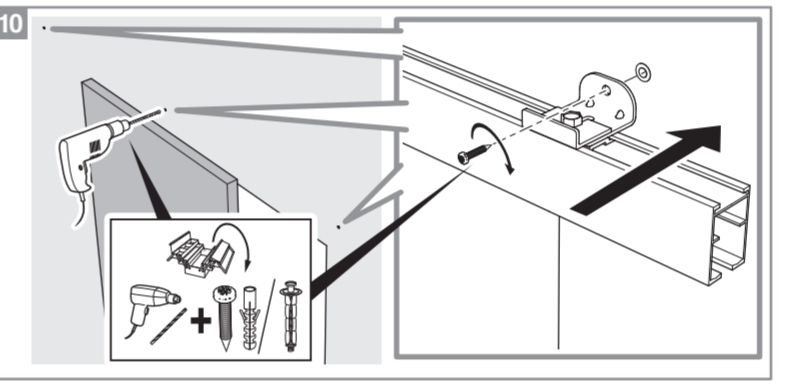

Système BREVETÉ

POSE 1h

AJUSTABLE 3D
Hauteur, largeur, profondeur

Les + produits

MONTAGE ET VISUEL PRÉSENTÉS AVEC KIT OPTIRAIL
Bandeau décor coordonné

- Kit prêt à poser
- Fixation simple et rapide du rail (3 vis)
- Réglages 3 dimensions du rail
- Double amortisseur

Caractéristiques techniques

- Dimensions porte : Hauteur 2040 mm x ép. 40 mm
- Verre transparent
- Longueur du rail 1860 mm
- Rail adapté aux portes jusqu'à 30 mm
- Poids 18 kg

INCLUS
KIT DE 2 AMORTISSEURS

ZOOM
CACHE RAIL ASSORTI INCLUS

GARANTIE 2 ans
Sur porte et quincaillerie

FABRIQUÉ EN FRANCE

**Porte coulissante
Décor Atelier Noir**
Largeur 830 mm

N2018011 - Crédit photos : 3D RENDER et X. La société Optimum SAS se réserve le droit d'apporter à tout moment les modifications qu'elle jugera utiles, dans un souci constant d'amélioration. Coloris et visuels non contractuels. Siège social : 142 Route de Condom - 05 53 69 22 00.