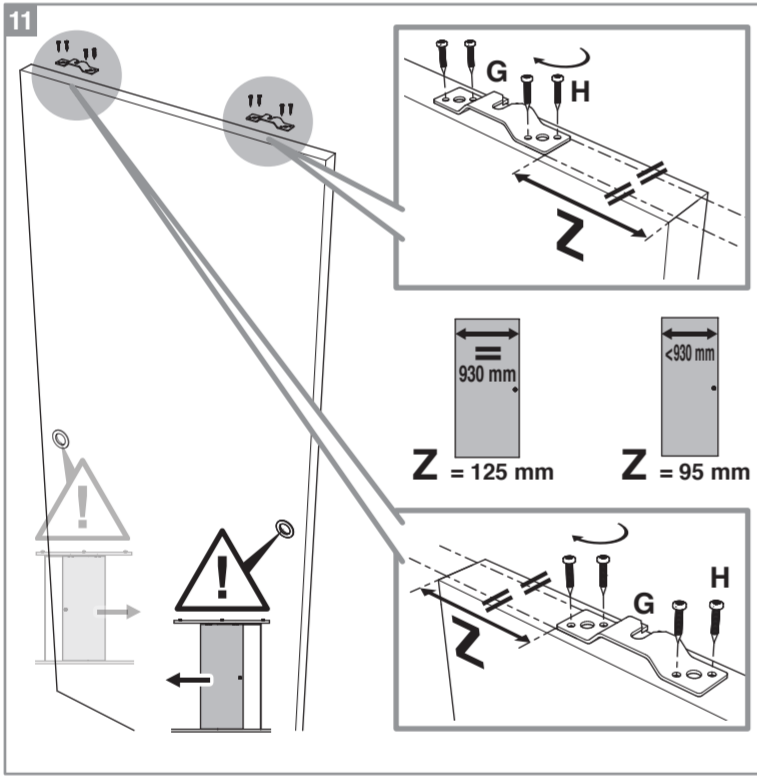

Système BREVETÉ

POSE 1h

AJUSTABLE 3D
Hauteur, largeur, profondeur

Les + produits

MONTAGE ET VISUEL PRÉSENTÉS AVEC KIT OPTIRAIL
Bandeau décor coordonné

- Kit prêt à poser
- Fixation simple et rapide du rail (3 vis)
- Réglages 3 dimensions du rail
- Double amortisseur

Caractéristiques techniques

- Dimensions porte : Hauteur 2040 mm x ép. 40 mm
- Verre transparent
- Longueur du rail 1860 mm
- Rail adapté aux portes jusqu'à 30 mm
- Poids 18 kg

INCLUS
KIT DE 2 AMORTISSEURS

ZOOM
CACHE RAIL ASSORTI INCLUS

GARANTIE 2 ans
Sur porte et quincaillerie

FABRIQUÉ EN FRANCE

**Porte coulissante
Décor Atelier Noir**
Largeur 830 mm

N2018011 - Crédit photos : 3D RENDER et X. La société Optimum SAS se réserve le droit d'apporter à tout moment les modifications qu'elle jugera utiles, dans un souci constant d'amélioration. Coloris et visuels non contractuels. Siège social : 142 Route de Condom - 05 53 69 22 00.