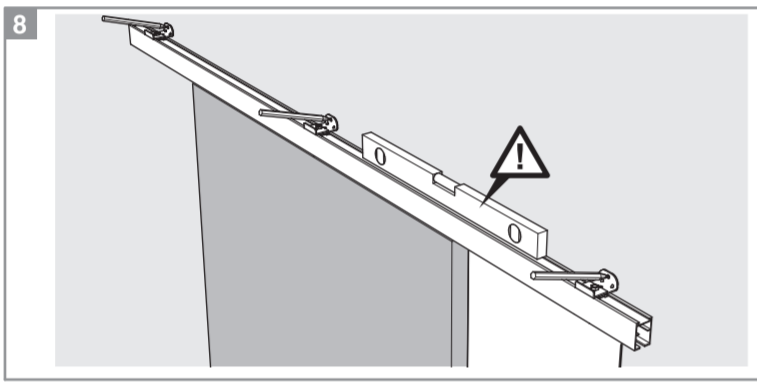

Système BREVETÉ

POSE 1h

AJUSTABLE 3D
Hauteur, largeur, profondeur

Les + produits

MONTAGE ET VISUEL PRÉSENTÉS AVEC KIT OPTIRAIL
Bandeau décor coordonné

- Kit prêt à poser
- Fixation simple et rapide du rail (3 vis)
- Réglages 3 dimensions du rail
- Double amortisseur

Caractéristiques techniques

- Dimensions porte : Hauteur 2040 mm x ép. 40 mm
- Verre transparent
- Longueur du rail 1860 mm
- Rail adapté aux portes jusqu'à 30 mm
- Poids 18 kg

INCLUS
KIT DE 2 AMORTISSEURS

ZOOM
CACHE RAIL ASSORTI INCLUS

GARANTIE 2 ans
Sur porte et quincaillerie

FABRIQUÉ EN FRANCE

**Porte coulissante
Décor Atelier Noir**
Largeur 830 mm

N2018011 - Crédit photos : 3D RENDER et X. La société Optimum SAS se réserve le droit d'apporter à tout moment les modifications qu'elle jugera utiles, dans un souci constant d'amélioration. Coloris et visuels non contractuels. Siège social : 142 Route de Condom - 05 53 69 22 00.