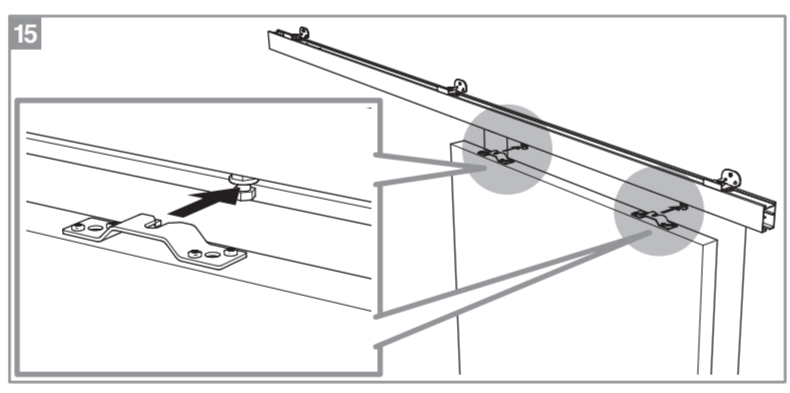

Caractéristiques techniques

- Dimensions porte : Hauteur 2040 mm x ép. 40 mm
- Verre transparent
- Longueur du rail 1860 mm
- Rail adapté aux portes jusqu'à 30 mm
- Poids 18 kg

INCLUS
KIT DE 2 AMORTISSEURS

ZOOM
CACHE RAIL ASSORTI INCLUS

GARANTIE 2 ans
Sur porte et quincaillerie

FABRIQUÉ EN FRANCE

**Porte coulissante
Décor Atelier Noir**
Largeur 830 mm

N2018011 - Crédit photos : 3D RENDER et X. La société Optimum SAS se réserve le droit d'apporter à tout moment les modifications qu'elle jugera utiles, dans un souci constant d'amélioration. Coloris et visuels non contractuels. Siège social : 142 Route de Condom - 05 53 69 22 00.