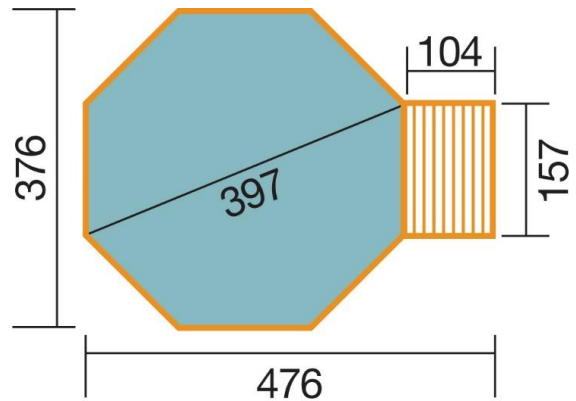

FICHE PRODUIT

Piscine en bois massif ISP, weka 593B T1, livré avec local technique ponton, escalier et rambardes, filtre à sable

Informations générales

Code WEKA	593.4050.00.10
Gencod	4004581087821
Couleur	imprégnation en autoclave
Matière	pin
Certifications	100% PEFC Certifié
Origine	Europe
Garantie	5 Ans

Caractéristiques techniques

Épaisseur de paroi (mm)	45	Surface au sol (m ²)	12,99
Diamètre intérieur (cm)	Ø397	Sous-construction résistante aux intempéries	N/A
Longueur au sol (cm)	476	Quantité d'eau recommandé (litre)	11400
Largeur au sol (cm)	376	Volume (m ³)	11,4
Hauteur des murs depuis la fondation (cm)	116	Type d'assemblage	Madriers à emboîter avec angles métalliques et margelles de 7cm
Hauteur hors tout (cm)	203	Accessoires inclus	Non-tissé en sous-couche, un système de filtration à sable MEDI, un local technique, un liner d'une épaisseur de 0,6 mm, une échelle en bois avec main courante

Conditionnement

Poids (kg)	784
Nombre de colis	3
Dimensions des colis (cm)	120 x 160 x 63 + 80 x 120 x 92 + 120 x 160 x 41
Autres éléments inclus dans les colis	Accessoires de montage, notices de montage claires et précises