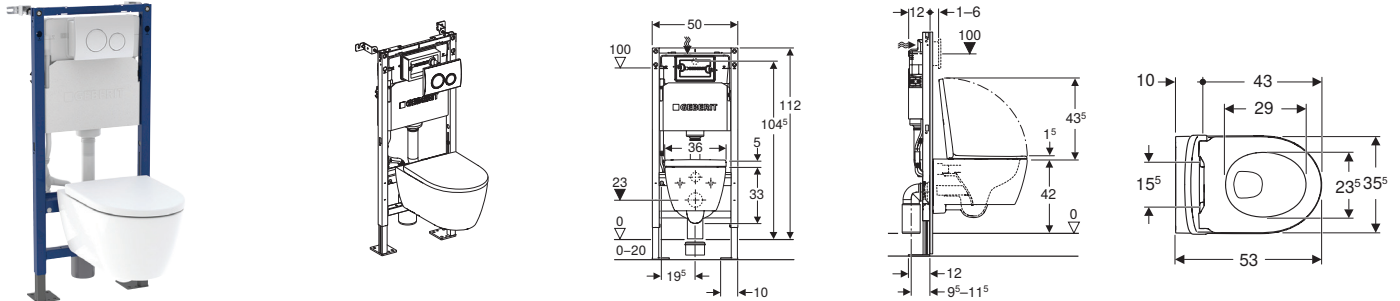

## Pack bâti-support Geberit Duofix pour WC suspendu, 112 cm, avec réservoir à encastrer, autoportant, plaque de déclenchement chromé mat, WC suspendu G-600 Pure Mat Rimfree

### Caractéristiques

- Série 2025
- Trou de fixation alternative pour fixation murale
- Avec grandes plaques de pied, pour un meilleur transfert des forces dans le sol
- Pieds supports protégés contre la corrosion
- Coude de raccordement à monter sans outils
- Réservoir à encastrer Geberit Delta 12 cm, isolé contre la condensation
- Pour déclenchement frontal, adapté au rinçage simple touche, rinçage double touche et le rinçage interrompable
- Post-rinçage immédiat possible avec réglage d'usine
- Alimentation à l'arrière ou par le haut au centre
- Avec fourreau pour conduite d'alimentation pour WC lavants Geberit AquaClean et pour câble de raccordement
- Fixation pour le raccordement électrique
- Coude de chasse emboîté
- Réservoir pouvant pivoter de 180° pour permettre l'accès depuis une pièce de maintenance

### Caractéristiques techniques

Pression dynamique	0,1–10 bar
Température max. de l'eau	25 °C
Volume de chasse, réglage d'usine	6 l / 3 l
Grand volume de chasse, plage de réglage	4 l / 4,5 l / 6 l / 7,5 l
Petit volume de chasse, plage de réglage	2–4 l
Forme des touches	rond
Matériau	Céramique sanitaire
Aspiration des odeurs	Non

### Contenu de la livraison

- Bâti-support Geberit Duofix pour WC suspendu
- Alimentation d'eau R 1/2", compatible avec MasterFix et MeplaFix, avec robinet équerre et anneau adaptateur intégrés
- Boîtier de réservation pour trappe de visite, en mousse de polystyrène
- 2 boulons d'écartement
- 2 fixations murales
- Kit de raccordement pour WC,  $\varnothing$  90 mm
- Coude de raccordement 90° en PVC,  $\varnothing$  90 / 100 mm
- 6 goujons d'ancrage M8
- Plaque de déclenchement double touche chromé mat
- Cuvette de WC
- Abattant WC
- Matériel de fixation et de protection