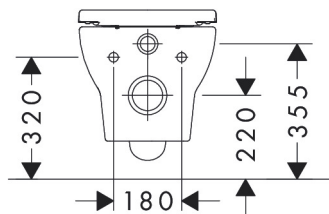

Marque hansgrohe
 Nom de l'article **Moventa S**
 Numéro de l'article 60384705
 Finition Blanc mat
 Pos. 1

Photographie du Produit

Technologie

Caractéristiques

- comprenant: WC suspendu, Abattant et couvercle de WC, plaque de déclenchement, réservoir encastré
- WC
- matériau: céramique
 - degré de brillance: brillant
 - type de rinçage: lavage
 - position du drainage: sortie horizontale
 - sans bride
- plaque de déclenchement
- pour système de chasse d'eau à 2 volumes
 - mécanique
- réservoir encastré
- type de mur: sur plaque de plâtre
 - diamètre extérieur de la sortie d'évacuation: 100 mm

Marque hansgrohe
 Nom de l'article **Moventa S**
 Numéro de l'article 60384705
 Finition Blanc mat
 Pos. 1

Exemples d'installation

i Les dimensions peuvent varier en raison des tolérances céramiques liées au processus de production.