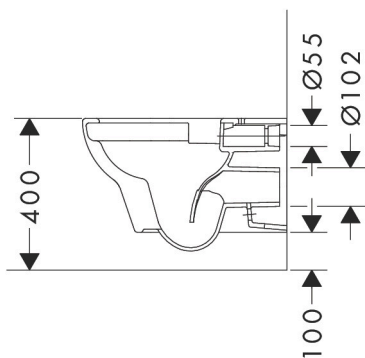

Marque hansgrohe
 Nom de l'article **Moventa S**
 Numéro de l'article 60384705
 Finition Blanc mat
 Pos. 1

Photographie du Produit

Technologie

Caractéristiques

- comprenant: WC suspendu, Abattant et couvercle de WC, plaque de déclenchement, réservoir encastré
- WC
- matériau: céramique
 - degré de brillance: brillant
 - type de rinçage: lavage
 - position du drainage: sortie horizontale
 - sans bride
- plaque de déclenchement
- pour système de chasse d'eau à 2 volumes
 - mécanique
- réservoir encastré
- type de mur: sur plaque de plâtre
 - diamètre extérieur de la sortie d'évacuation: 100 mm

Marque hansgrohe
 Nom de l'article **Moventa S**
 Numéro de l'article 60384705
 Finition Blanc mat
 Pos. 1

Exemples d'installation

i Les dimensions peuvent varier en raison des tolérances céramiques liées au processus de production.