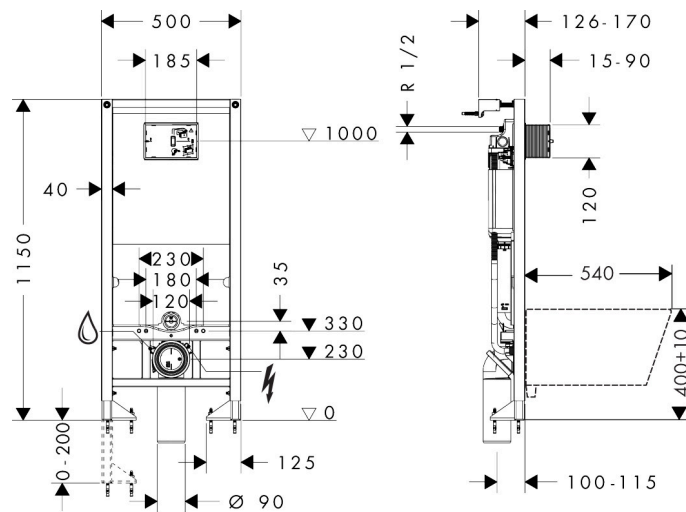

Marque hansgrohe
 Nom de l'article **Moventa S**
 Numéro de l'article 60384705
 Finition Blanc mat
 Pos. 1

Photographie du Produit

Technologie

Caractéristiques

- comprenant: WC suspendu, Abattant et couvercle de WC, plaque de déclenchement, réservoir encastré
- WC
- matériau: céramique
 - degré de brillance: brillant
 - type de rinçage: lavage
 - position du drainage: sortie horizontale
 - sans bride
- plaque de déclenchement
- pour système de chasse d'eau à 2 volumes
 - mécanique
- réservoir encastré
- type de mur: sur plaque de plâtre
 - diamètre extérieur de la sortie d'évacuation: 100 mm

Marque hansgrohe
 Nom de l'article **Moventa S**
 Numéro de l'article 60384705
 Finition Blanc mat
 Pos. 1

Exemples d'installation

i Les dimensions peuvent varier en raison des tolérances céramiques liées au processus de production.