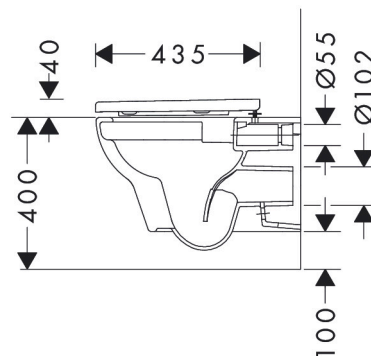

Marque hansgrohe
 Nom de l'article **Moventa S**
 Numéro de l'article 60384705
 Finition Blanc mat
 Pos. 1

Photographie du Produit

Technologie

Caractéristiques

- comprenant: WC suspendu, Abattant et couvercle de WC, plaque de déclenchement, réservoir encastré
- WC
- matériau: céramique
 - degré de brillance: brillant
 - type de rinçage: lavage
 - position du drainage: sortie horizontale
 - sans bride
- plaque de déclenchement
- pour système de chasse d'eau à 2 volumes
 - mécanique
- réservoir encastré
- type de mur: sur plaque de plâtre
 - diamètre extérieur de la sortie d'évacuation: 100 mm

Marque hansgrohe
 Nom de l'article **Moventa S**
 Numéro de l'article 60384705
 Finition Blanc mat
 Pos. 1

Exemples d'installation

i Les dimensions peuvent varier en raison des tolérances céramiques liées au processus de production.