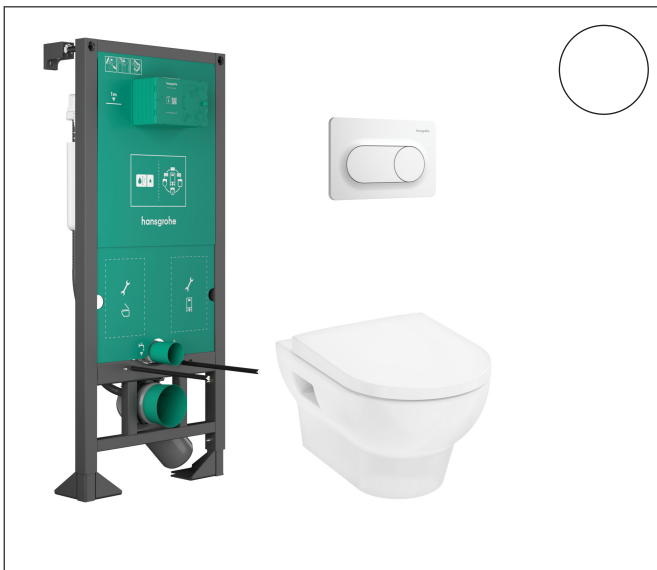

Marque hansgrohe
 Nom de l'article **Moventa S**
 Numéro de l'article 60384705
 Finition Blanc mat
 Pos. 1

Photographie du Produit

Technologie

Caractéristiques

- comprenant: WC suspendu, Abattant et couvercle de WC, plaque de déclenchement, réservoir encastré
- WC
- matériau: céramique
 - degré de brillance: brillant
 - type de rinçage: lavage
 - position du drainage: sortie horizontale
 - sans bride
- plaque de déclenchement
- pour système de chasse d'eau à 2 volumes
 - mécanique
- réservoir encastré
- type de mur: sur plaque de plâtre
 - diamètre extérieur de la sortie d'évacuation: 100 mm

Marque hansgrohe
 Nom de l'article **Moventa S**
 Numéro de l'article 60384705
 Finition Blanc mat
 Pos. 1

Exemples d'installation

i Les dimensions peuvent varier en raison des tolérances céramiques liées au processus de production.