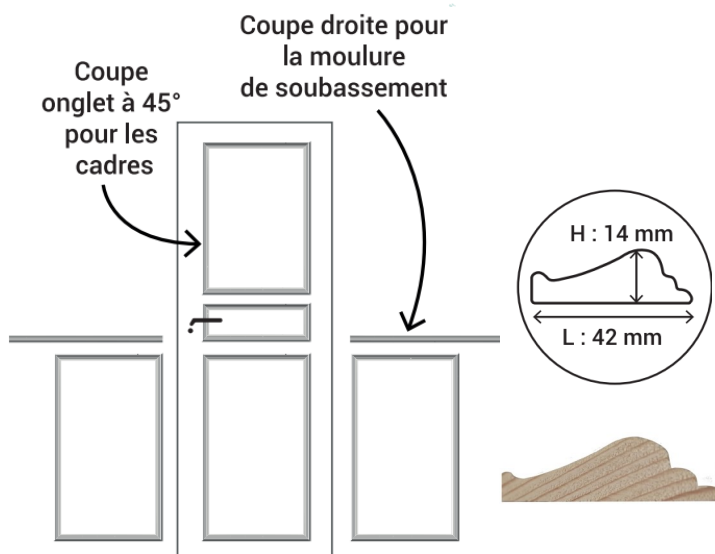

### CARACTÉRISTIQUES

KITS DE CADRES MOULURÉS DÉCORATIFS PRÉDECOURPÉS POUR PORTES ET MURS

MATIERE : Bois massif / Pin

Certifié FSC

COLORIS : bois brut naturel

DIMENSIONS CADRES:

20X60CM

50X60CM

80X60CM

100X60CM

Moulure pour soubassement ou finition

100cm (x4)

SECTION MOULURE

42 X 14MM

Des conseils de pose sont mis à disposition dans la boîte

### AVANTAGES UTILISATEUR

- Pose simple à faire soi-même
- Ne demande pas de gros travaux
- 4 dimensions de cadres avec une largeur commune (60cm) pour créer des compositions