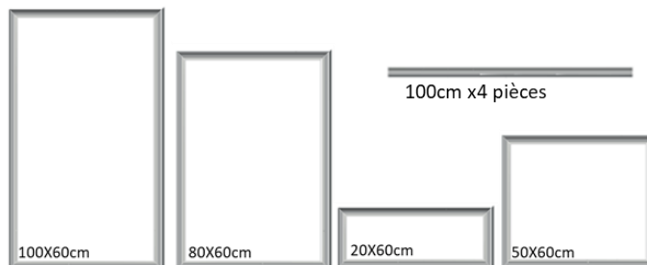

### CARACTÉRISTIQUES

KITS DE CADRES MOULURÉS DÉCORATIFS PRÉDECOURPÉS POUR PORTES ET MURS

MATIERE : Bois massif / Pin

Certifié FSC

COLORIS : bois brut naturel

DIMENSIONS CADRES:

20X60CM

50X60CM

80X60CM

100X60CM

Moulure pour soubassement ou finition

100cm (x4)

SECTION MOULURE

42 X 14MM

Des conseils de pose sont mis à disposition dans la boîte

### AVANTAGES UTILISATEUR

- Pose simple à faire soi-même
- Ne demande pas de gros travaux
- 4 dimensions de cadres avec une largeur commune (60cm) pour créer des compositions