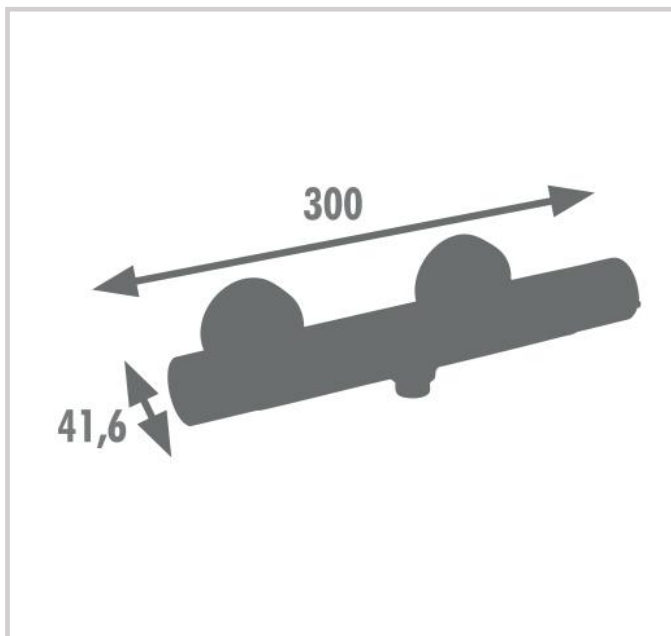

Thermostatique douche AKILA Noir- 3047404064372

• PLUS PRODUIT

- Econome en eau : débit 9,5L/min
- Thermostatique à corps froid
- Sécurité anti-brûlure

• CARACTERISTIQUES TECHNIQUES

- Cartouche thermostatique + tête céramique
- Poignée ABS
- Entraxe 150mm
- Garantie 2 ans
- Disponible en 7 coloris