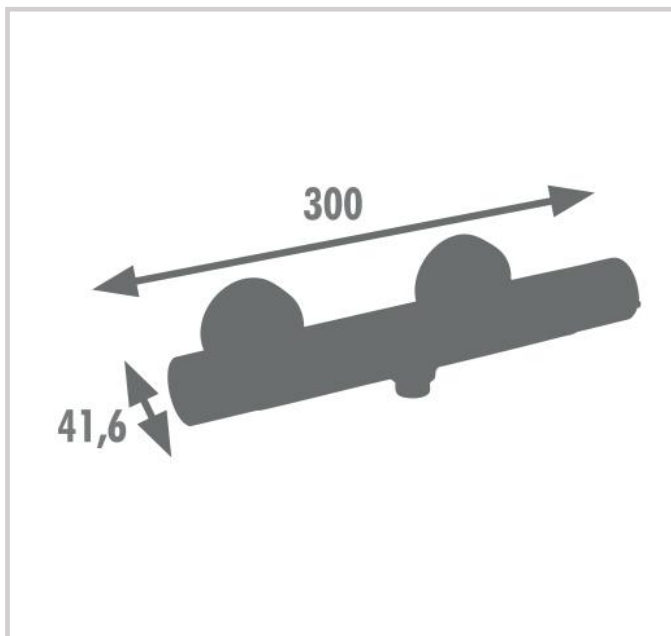

Thermostatique douche AKILA Laiton Brossé - 3047404064365

• PLUS PRODUIT

- Econome en eau : débit 9,5L/min
- Thermostatique à corps froid
- Sécurité anti-brûlure

• CARACTERISTIQUES TECHNIQUES

- Cartouche thermostatique + tête céramique
- Poignée ABS
- Entraxe 150mm
- Garantie 2 ans
- Disponible en 7 coloris