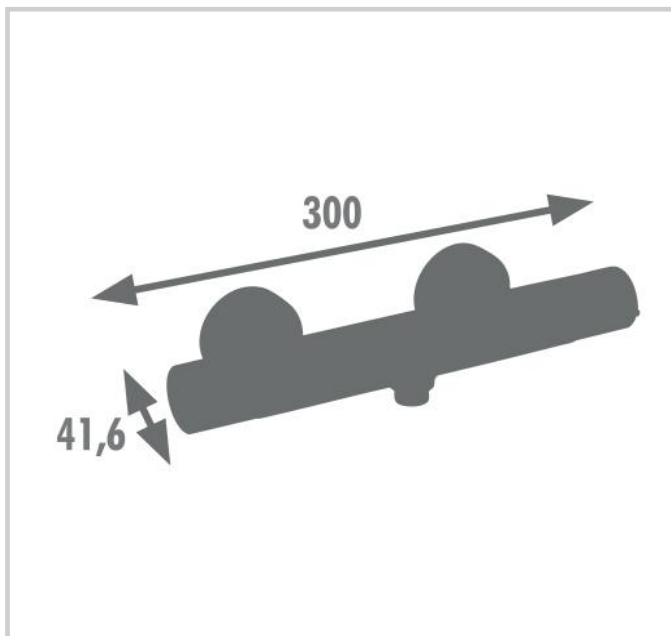

Thermostatique douche AKILA Graphit Mat - 3047404064419

• PLUS PRODUIT

- Econome en eau : débit 9,5L/min
- Thermostatique à corps froid
- Sécurité anti-brûlure

• CARACTERISTIQUES TECHNIQUES

- Cartouche thermostatique + tête céramique
- Poignée ABS
- Entraxe 150mm
- Garantie 2 ans
- Disponible en 7 coloris