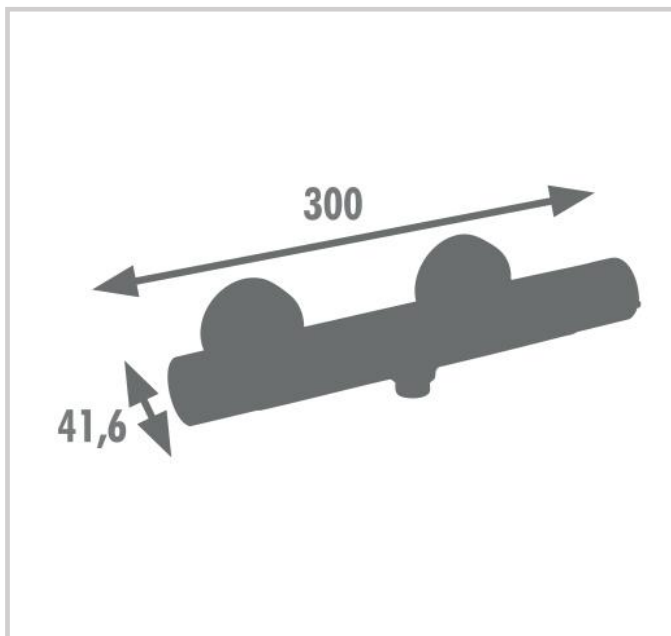

Edouard ROUSSEAU

— DEPUIS 1934 —

Thermostatique douche AKILA Chromée 3047404064389

• PLUS PRODUIT

- Econome en eau : débit 9,5L/min
- Thermostatique à corps froid
- Sécurité anti-brûlure

• CARACTERISTIQUES TECHNIQUES

- Cartouche thermostatique + tête céramique
- Poignée ABS
- Entraxe 150mm
- Garantie 2 ans
- Disponible en 7 coloris

SALLE DE BAINS