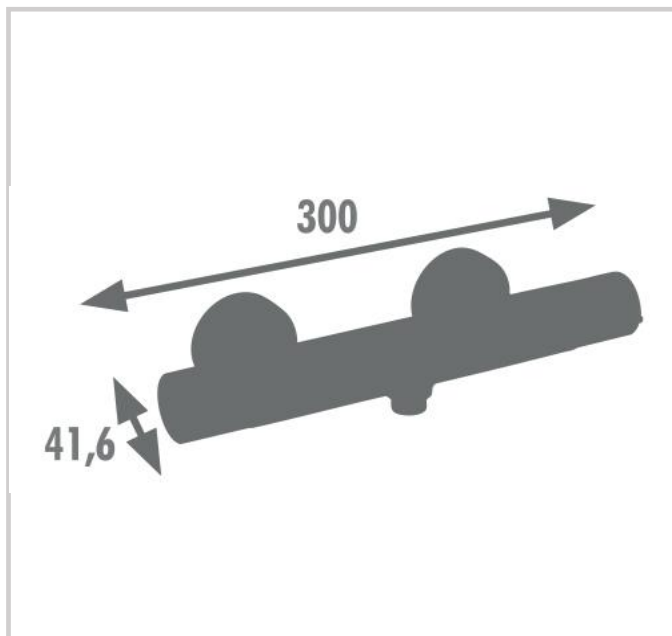

Thermostatique douche AKILA Blanc - 3047404064426

• PLUS PRODUIT

- Econome en eau : débit 9,5L/min
- Thermostatique à corps froid
- Sécurité anti-brûlure

• CARACTERISTIQUES TECHNIQUES

- Cartouche thermostatique + tête céramique
- Poignée ABS
- Entraxe 150mm
- Garantie 2 ans
- Disponible en 7 coloris