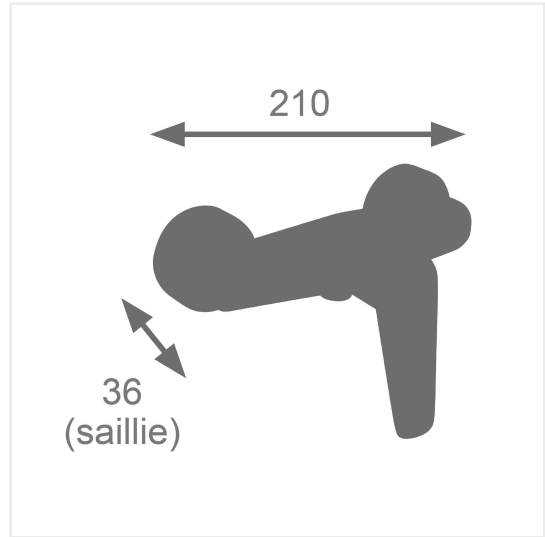

Edouard Rousseau

DEPUIS 1934

GLOSS douche laiton brossé Ref 3047404062712

### Descriptif

- Style moderne
- Mécanisme : cartouche céramique Ø 30 mm
- Poignée : métal , fine au design épuré
- Corps : laiton
- Revêtement : coloris lai ton brossé
- Entraxe : 150 mm
- Garantie : 5 ans