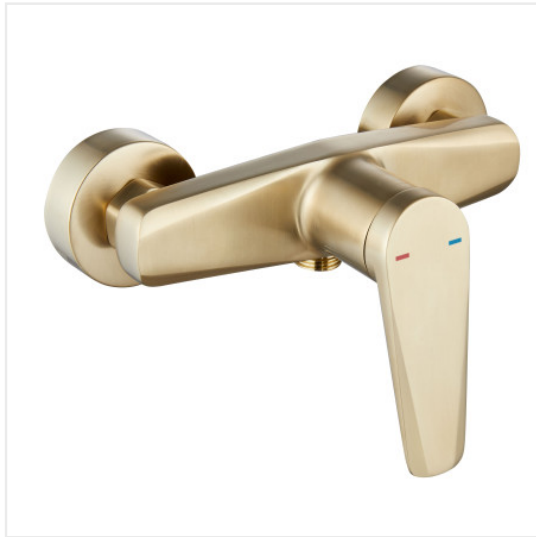

Edouard Rousseau

DEPUIS 1934

GLOSS douche laiton brossé Ref 3047404062712

### Descriptif

- Style moderne
- Mécanisme : cartouche céramique Ø 30 mm
- Poignée : métal , fine au design épuré
- Corps : laiton
- Revêtement : coloris lai ton brossé
- Entraxe : 150 mm
- Garantie : 5 ans

## Caractéristiques

Famille	Douche
Famille	Douche
Matière	Laiton
Type de robinet	Thermostatique
Couleur	laiton brossé
Durée Garantie	5