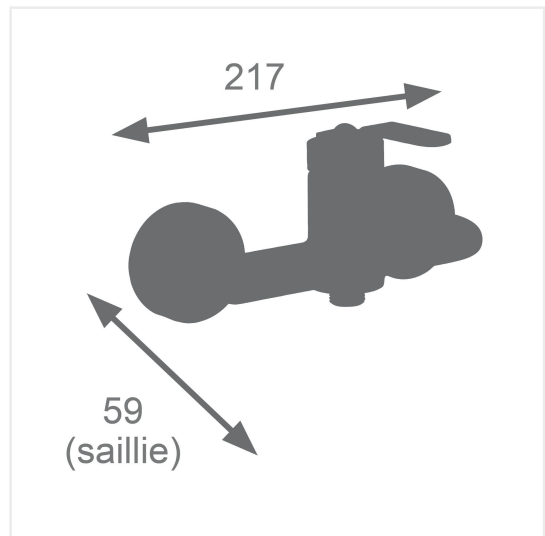

Edouard Rousseau

DEPUIS 1934

MOLTY douche graphite Ref 3047404062545

Plus produits

Descriptif

- Mécanisme : cartouche céramique Ø 35 mm
- Poignée : métal avec bague décor moleté
- Corps : laiton
- Revêtement : coloris graphite mat
- Entraxe : 150 mm
- Garantie : 5 ans