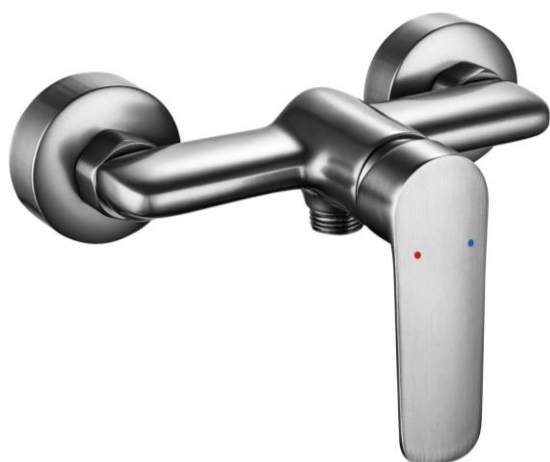

Mitigeur douche OPHIR Graphite Mat- 3047404064457

• PLUS PRODUIT

- Econome en eau : débit 7L/min
- Réglage facile de la température
- Garantie 5 ans

• CARACTERISTIQUES TECHNIQUES

- Butée éco-stop pour maîtriser sa consommation d'eau
- Débit limité à 9L/min
- Cartouche céramique 30mm
- Poignée métal
- Entraxe 150mm