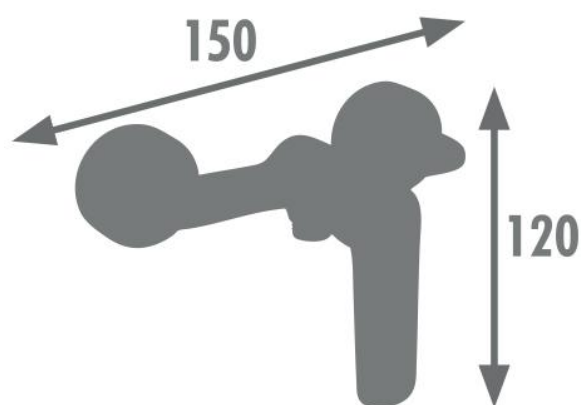

Mitigeur douche OPHIR Graphite Mat- 3047404064457

• PLUS PRODUIT

- Econome en eau : débit 7L/min
- Réglage facile de la température
- Garantie 5 ans

• CARACTERISTIQUES TECHNIQUES

- Butée éco-stop pour maîtriser sa consommation d'eau
- Débit limité à 9L/min
- Cartouche céramique 30mm
- Poignée métal
- Entraxe 150mm