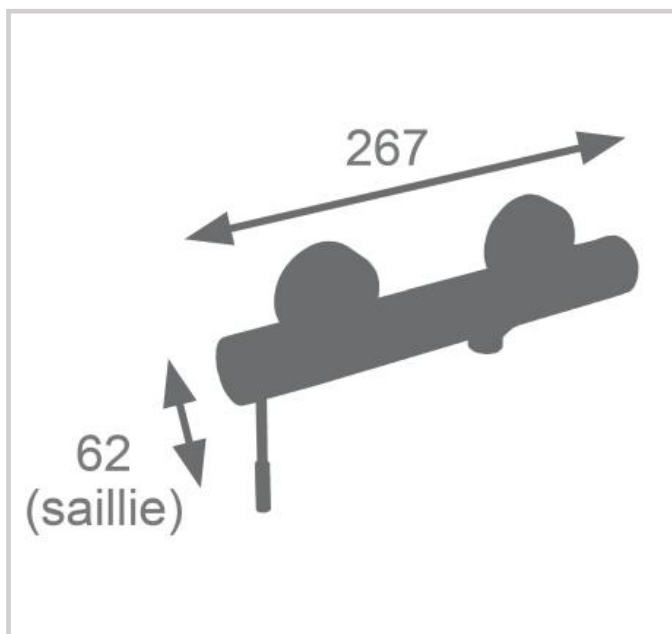

Edouard ROUSSEAU

— DEPUIS 1934 —

Mitigeur douche CHICC Chromée- 3047404063160

PLUS PRODUIT

- Econome en eau : débit 9L/min
- Design élégant
- Garantie 5 ans

CARACTERISTIQUES TECHNIQUES

- Cartouche céramique 30mm
- Pastille régulatrice de débit
- Poignée métal pour le réglage du débit et de la température
- Entraxe 150mm