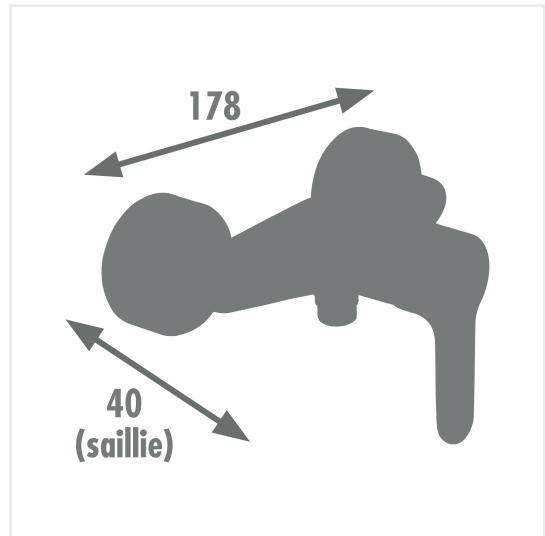

Edouard Rousseau

DEPUIS 1934

Mitigeur Douche CHARK Ref 3047404058944

## Descriptif

- Mécanisme : cartouche céramique Ø 35mm
- Poignée : métal
- Corps : laiton
- Entraxe : 150 mm
- Certifié NF