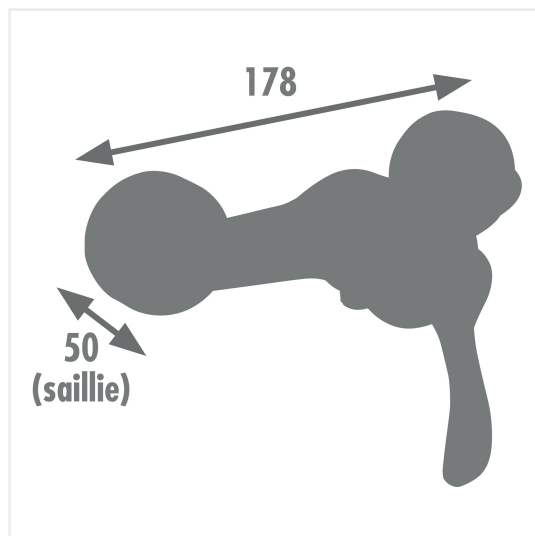

Edouard Rousseau

DEPUIS 1934

Mitigeur Douche BYRON Ref 8414194290499

Plus produits

Descriptif

- Mécanisme : cartouche céramique Ø 40 mm
- Poignée : métal
- Corps : laiton
- Revêtement : couleur vieux-bronze
- Entraxe : 150 mm

Caractéristiques

Famille	Douche
Matière	Laiton
Type de robinet	Mitigeur
Durée Garantie	3 ans
Couleurs	Vieux-Bronze