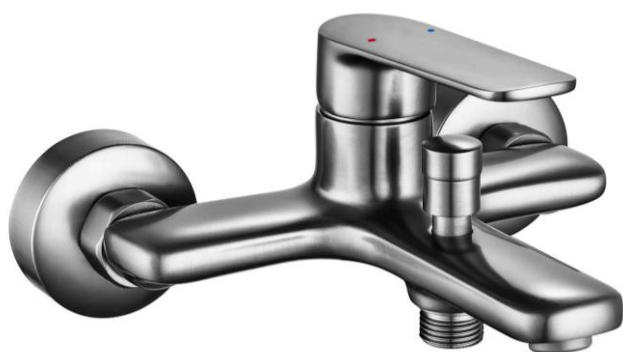

Mitigeur bain/douche OPHIR Graphite Mat- 3047404064464

• PLUS PRODUIT

- Economique en eau
- Débit 6,5L/min douche - Débit 7,5L/min baignoire
- Réglage facile de la température
- Garantie 5 ans

• CARACTERISTIQUES TECHNIQUES

- Butée éco-stop pour maîtriser sa consommation d'eau
- Cartouche céramique 35mm
- Bec avec inverseur
- Poignée métal
- Entraxe 150mm