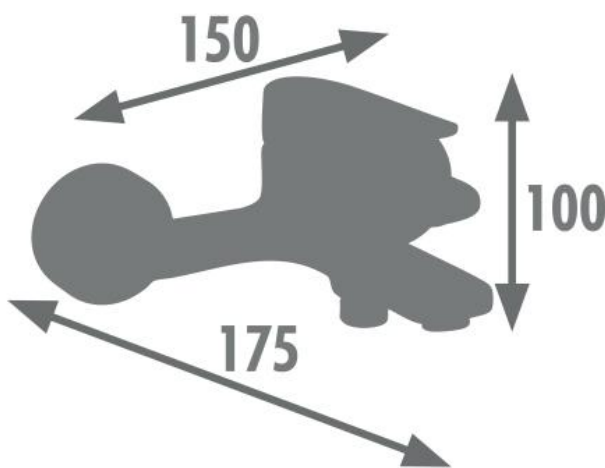

Mitigeur bain/douche OPHIR Graphite Mat- 3047404064464

• PLUS PRODUIT

- Economique en eau
- Débit 6,5L/min douche - Débit 7,5L/min baignoire
- Réglage facile de la température
- Garantie 5 ans

• CARACTERISTIQUES TECHNIQUES

- Butée éco-stop pour maîtriser sa consommation d'eau
- Cartouche céramique 35mm
- Bec avec inverseur
- Poignée métal
- Entraxe 150mm