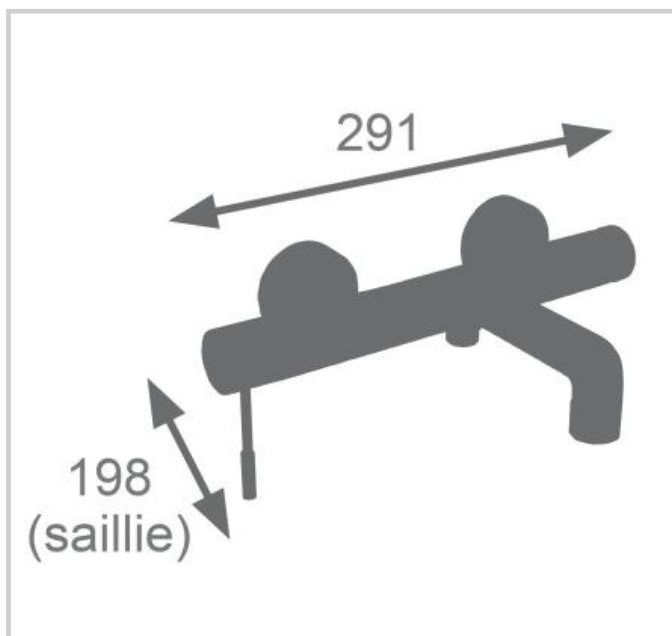

# Edouard ROUSSEAU

— DEPUIS 1934 —

Mitigeur bain/douche CHICC Chromée- 3047404063153

#### CARACTERISTIQUES TECHNIQUES

- Cartouche céramique 30mm
- Inverseur à bouton poussoir
- Poignée latérale en métal pour le réglage du débit et de la température
- Entraxe 150mm

SALLE DE BAINS