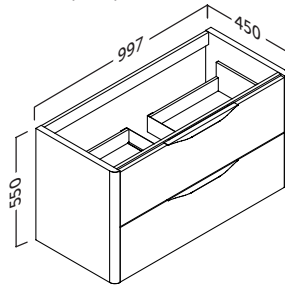

Laminated texture:

24 | **Natural Oak**
Roble Natural
Chêne Naturel

Handles:

Matte Chrome | Cromo Mate
Chrome Mat

Matte Black | Negro Mate
Noir Mat

60 (24")

100 (40")

80 (32")

FRONT **19 mm**
SIDE PANELS **30 mm**

Hanger height
Altura colgador
Hauteur de l'accroche

MADE IN
SPAIN