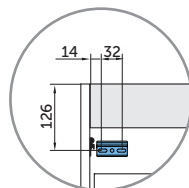

FRONT **19 mm**
SIDE PANELS **30 mm**

Hanger height
Altura colgador
Hauteur de l'accroche

MADE IN
SPAIN