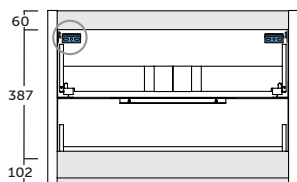

FRONT **19 mm**
SIDE PANELS **30 mm**

Hanger height
Altura colgador
Hauteur de l'accroche

MADE IN
SPAIN