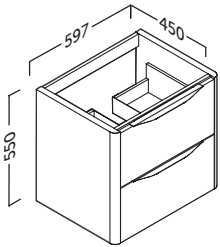

Total extraction
Extracción total
Extraction totale

Laminated texture
Textura laminada
Laminé texturé

Soft close
Cierre amortiguado
Fermeture ralentie

Laminated:

35 | **Matte White**
Blanco Mate
Blanc Mat

Laminated texture:

24 | **Natural Oak**
Roble Natural
Chêne Naturel

Handles:

Matte Chrome | Cromo Mate
Chrome Mat

Matte Black | Negro Mate
Noir Mat

60 (24")

100 (40")

80 (32")

FRONT **19 mm**
SIDE PANELS **30 mm**

Hanger height
Altura colgador
Hauteur de l'accroche

MADE IN
SPAIN