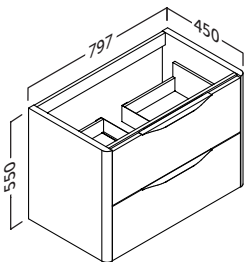

FRONT **19 mm**
SIDE PANELS **30 mm**

Hanger height
Altura colgador
Hauteur de l'accroche

MADE IN
SPAIN