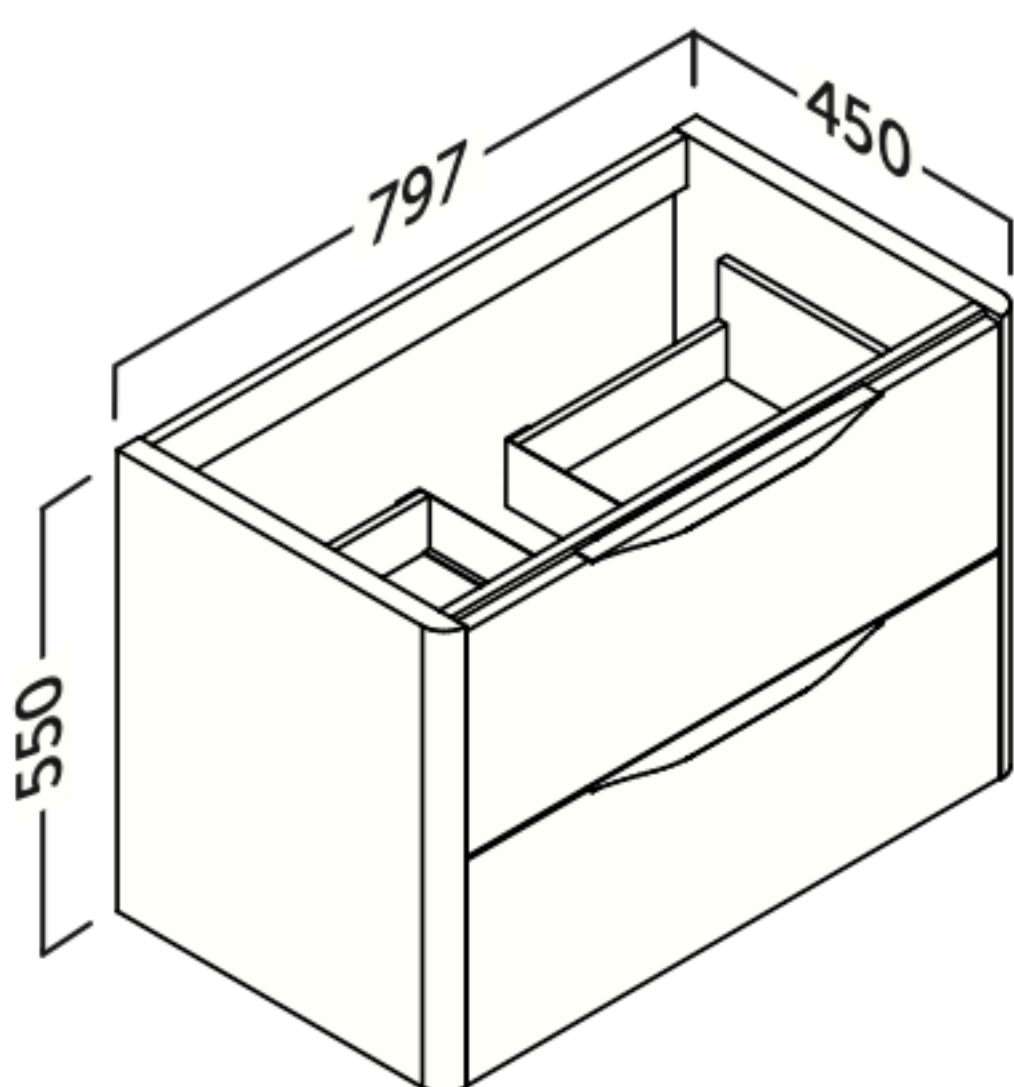

### Handles:

Matte Chrome | Cromo Mate  
Chrome Mat

Matte Black | Negro Mate  
Noir Mat

60 (24")

100 (40")

80 (32")

FRONT 19 mm  
SIDE PANELS 30 mm

Hanger height  
Altura colgador  
Hauteur de l'accroche