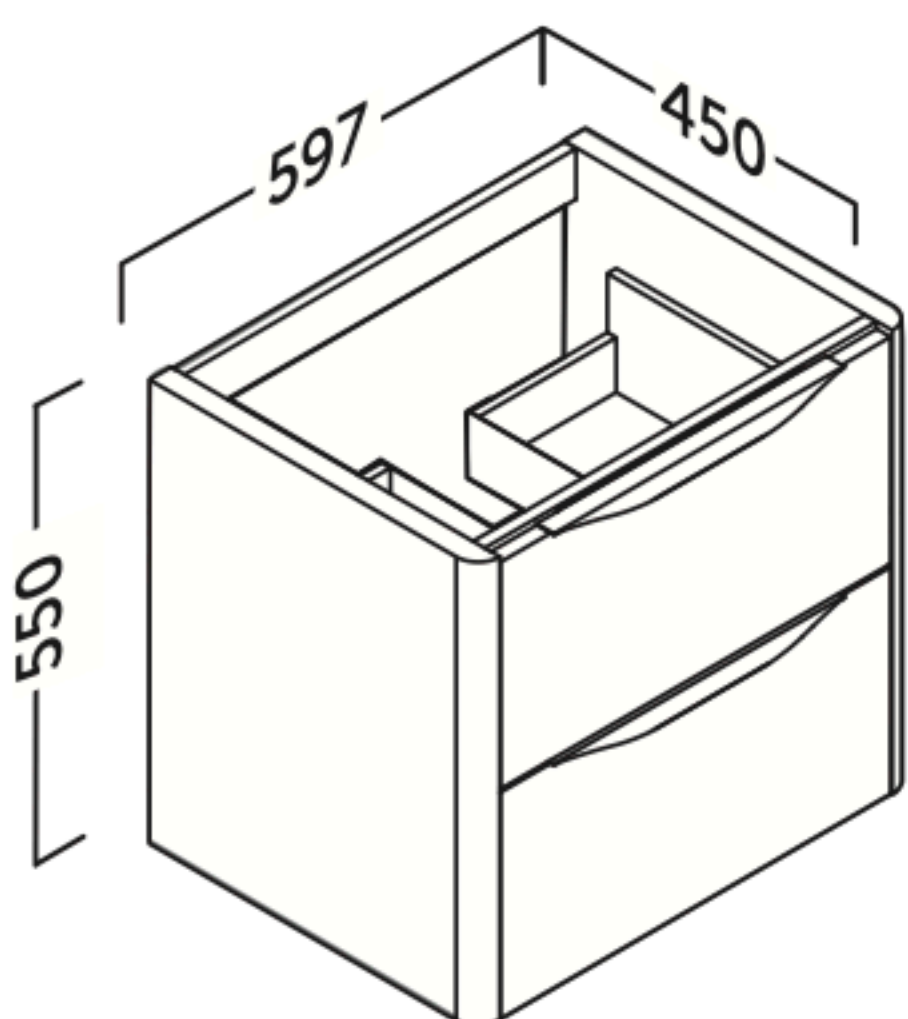

### Handles:

Matte Chrome | Cromo Mate  
Chrome Mat

Matte Black | Negro Mate  
Noir Mat

60 (24")

100 (40")

80 (32")

FRONT 19 mm  
SIDE PANELS 30 mm

Hanger height  
Altura colgador  
Hauteur de l'accroche