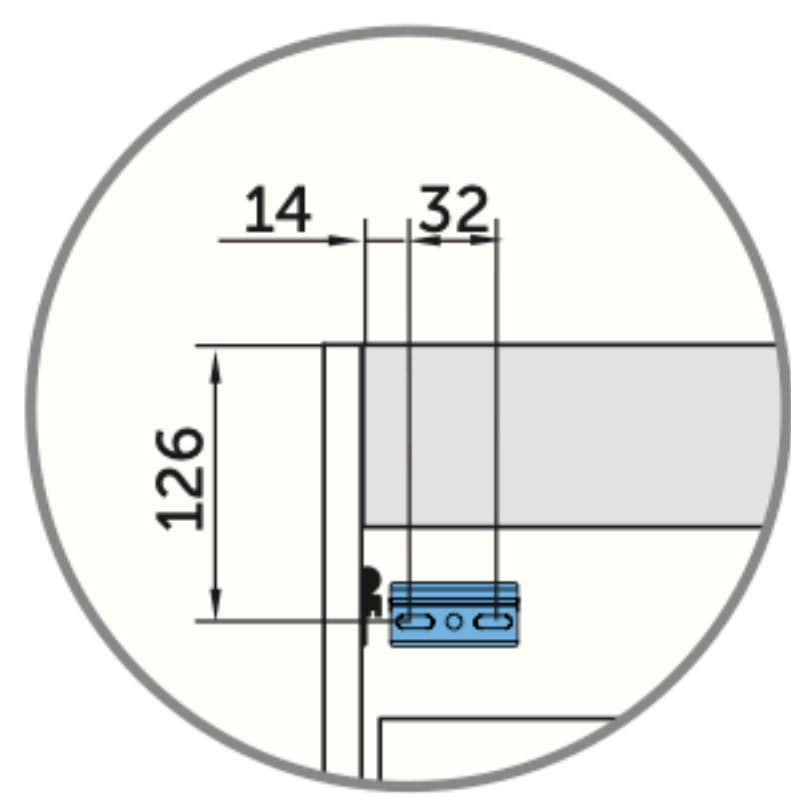

### Handles:

Matte Chrome | Cromo Mate  
Chrome Mat

Matte Black | Negro Mate  
Noir Mat

60 (24")

100 (40")

80 (32")

FRONT 19 mm  
SIDE PANELS 30 mm

Hanger height  
Altura colgador  
Hauteur de l'accroche