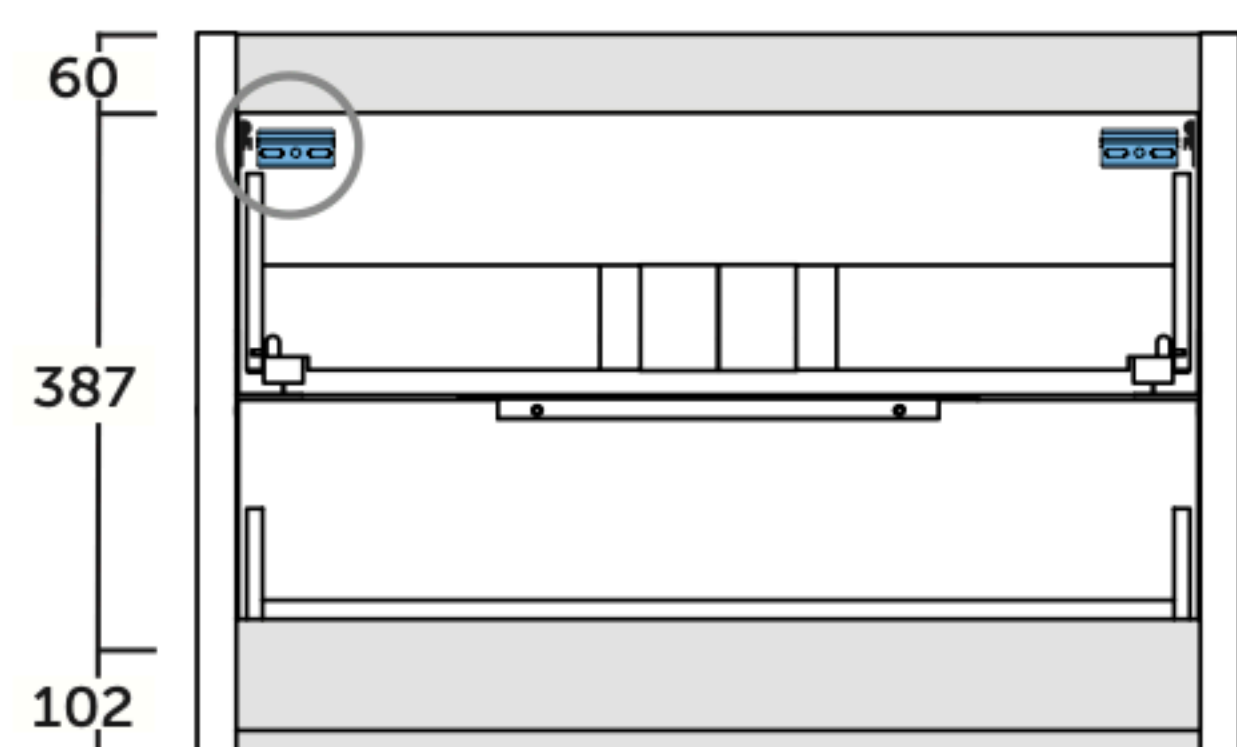

### Handles:

Matte Chrome | Cromo Mate  
Chrome Mat

Matte Black | Negro Mate  
Noir Mat

60 (24")

100 (40")

80 (32")

FRONT 19 mm  
SIDE PANELS 30 mm

Hanger height  
Altura colgador  
Hauteur de l'accroche