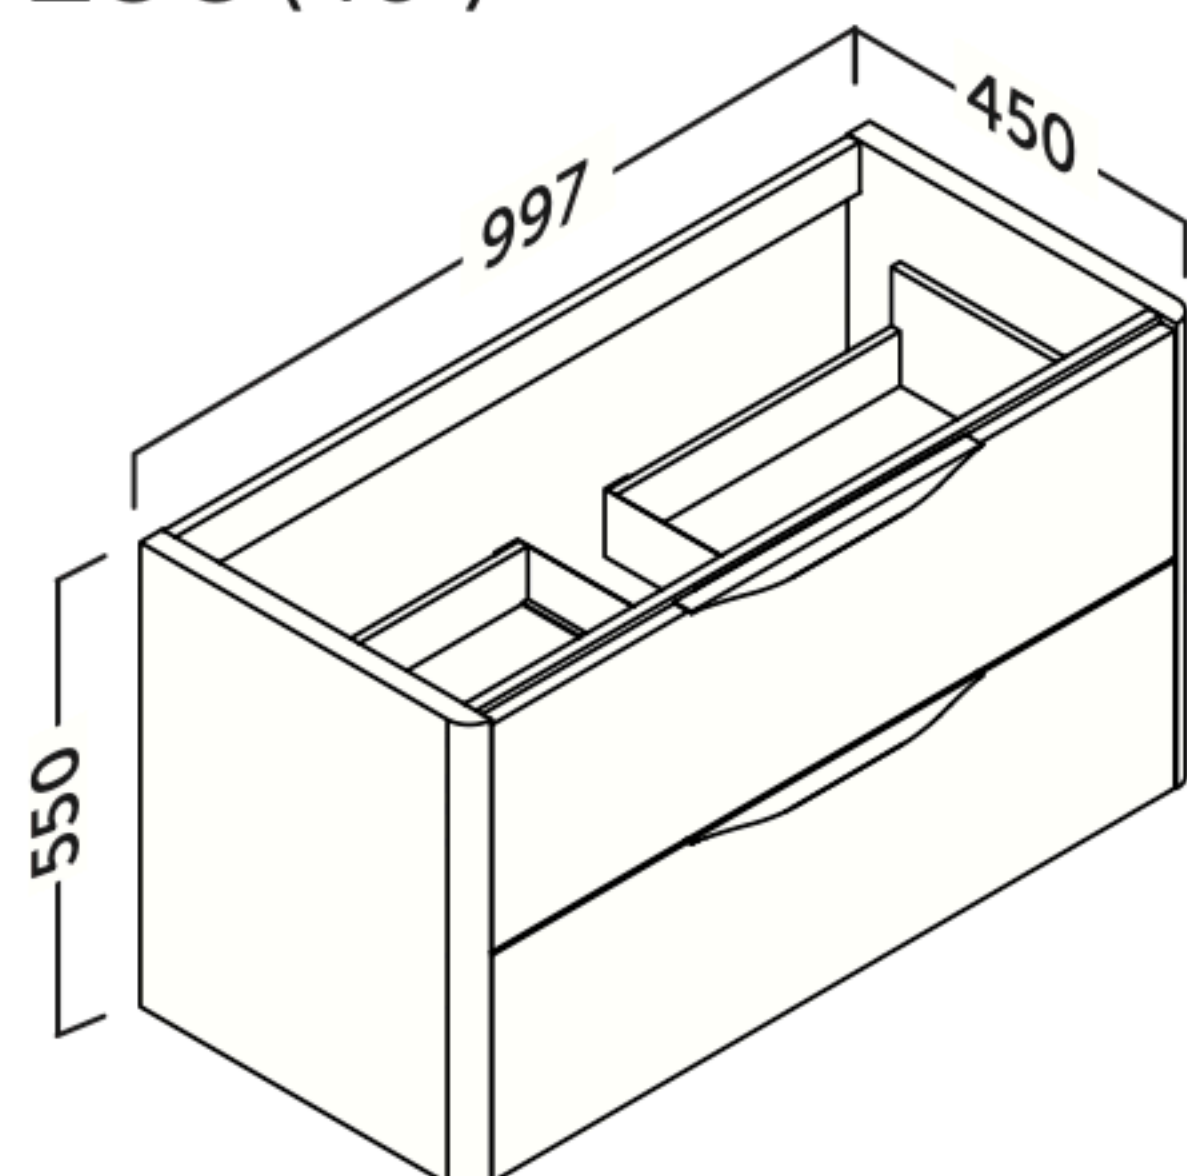

### Handles:

Matte Chrome | Cromo Mate  
Chrome Mat

Matte Black | Negro Mate  
Noir Mat

60 (24")

100 (40")

80 (32")

FRONT 19 mm  
SIDE PANELS 30 mm

Hanger height  
Altura colgador  
Hauteur de l'accroche