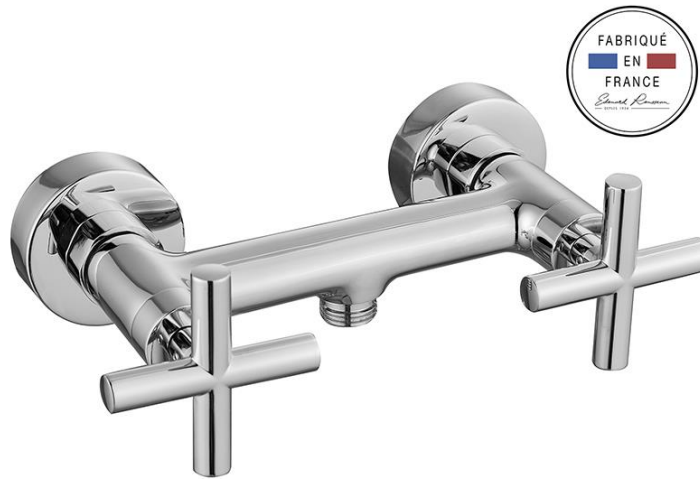

Mélangeur Douche KANAAN chromé
Réf. 3047404062408

Plus produit

- Fabrication Française

Caractéristiques

Famille	Douche
Type de robinet	Mélangeur
Durée de garantie	5 ans
Coloris	Chromé

Descriptif

- Fabrication Française
- Mécanisme : tête céramique 1/2 T
- Poignée : métal
- Revêtement : couleur chromé
- Entraxe : 150 mm