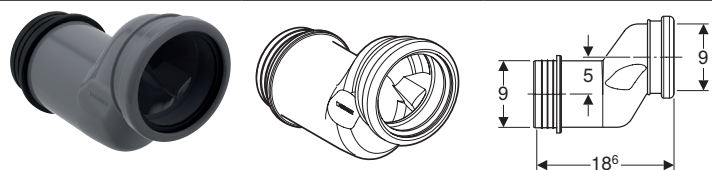

Kit de manchons de raccordement Geberit pour WC suspendu, excentré de 5 cm

Utilisation

- Pour compenser le décalage entre les raccords pour WC et les évacuations murales

Caractéristiques techniques

Matériau	PVC
----------	-----

Contenu de la livraison

- Manchon de raccordement en PVC, \varnothing 90 mm
- 2 manchettes en EPDM

N° de réf.	d, \varnothing [mm]
388.305.29.1	90

Données internes

N° de réf.	Date d'introduction sur le marché	Sales status	Assortment status
388.305.29.1	2026-01-01	01	In assortment

N° de réf.	Description	PU1 [pc.]	PU2 [pc.]	PU1 – L x W x H [mm]	PU2 – L x W x H [mm]	Base unit of measure	Poids brut [kg]	Net weight [kg]
388.305.29.1	Kit manchon de raccordement Geberit pour WC suspendu, excentré de 5 cm 90/100 mm	1		250 x 169 x 120		pc. – pièces	0,461	0,378