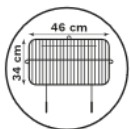

## GRILLOIR

Barbecue à charbon de bois

Réf. 700010 / 1486540

Dimensions hors tout : 49 x 57 x 28,5 cm

FABRIQUÉ EN FRANCE

### CARACTÉRISTIQUES PRODUIT

- Montants et foyer en fonte 48,5 x 34,5 cm
- 3 hauteurs de grille
- Grille de cuisson en acier chromé 46 x 34 cm avec poignées

### INFORMATIONS LOGISTIQUES

EAN 3 29219 700010 0

Dimensions boîte : 60 x 50 x 8,5 cm

Poids boîte : 8,20 kg

Unités par palette : 28

Dimensions palette : 100 x 120 cm