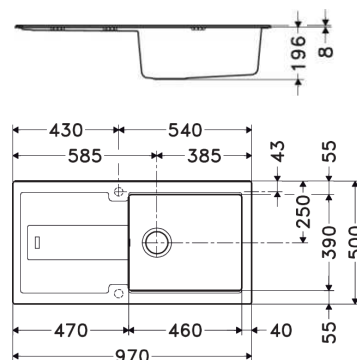

BALI FRAGRANITE

Fiche Technique

BALI 105

Dimensions : 970 x 500 mm
 Découpe : 950 x 480 mm
 Bassin : 460 x 390 x 190 mm
 Caisson : 600 mm

BALI 210

Dimensions : 1160 x 500 mm
 Découpe : 1140 x 480 mm
 Bassins : 2 x 350 x 390 x 190 mm
 Caisson : 800 mm

A encastrer

Vidage gain de place
 comprenant bonde
 manuelle Ø 90 mm et siphon

Eviers pré-perçés Ø 35 mm
 pour robinetterie et commande
 rotative.

Garantie 10 ans sur
 Fragranit +

Traitement antibactérien
 Pour une hygiène parfaite