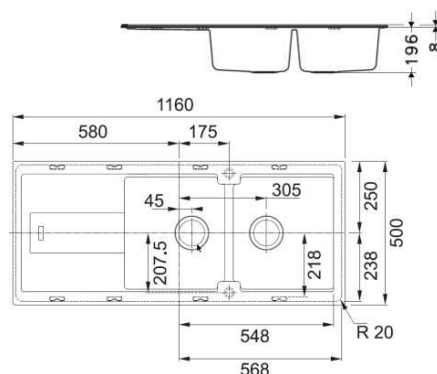

BALI FRAGRANITE

Fiche Technique

BALI 105

Dimensions : 970 x 500 mm
 Découpe : 950 x 480 mm
 Bassin : 460 x 390 x 190 mm
 Caisson : 600 mm

BALI 210

Dimensions : 1160 x 500 mm
 Découpe : 1140 x 480 mm
 Bassins : 2 x 350 x 390 x 190 mm
 Caisson : 800 mm

A encastrer

Vidage gain de place
 comprenant bonde
 manuelle Ø 90 mm et siphon

Eviers pré-perçés Ø 35 mm
 pour robinetterie et commande
 rotative.

Garantie 10 ans sur
 Fragranit +

Traitement antibactérien
 Pour une hygiène parfaite