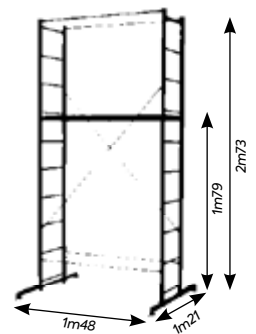

**TRAPPE À  
FERMETURE  
AUTOMATIQUE**

**STABILISATEURS**  
équipés de patins  
bi-matières  
antidérapants.

- ✓ **Structure en aluminium.**
- ✓ **Plateau en bois antidérapant**  
Dimensions : 1,30 x 0,46 m.
- ✓ **Rattrapage de niveau**  
jusqu'à 560 mm.
- ✓ **Montage simple par vis et écrous papillons.**
- ✓ **Lisses et barres d'écartement en acier.**
- ✓ **Norme NF E 85-200**
- ✓ **Garantie 3 ans**
- ✓ **Charge maxi : 150 Kg**
- ✓ **Usage domestique**

Fabrication française

Fonction rattrapage  
de niveau jusqu'à 56 cm

Désignation	Code article	Hauteur de travail maxi (m)	Dimensions du colis [L x l x P] (m)	Poids (kg)	Gencod
B4	207702	4,00	1,46 x 0,54 x 0,23	24,8	3172962077028

Hauteur de travail maxi = Votre taille les bras levés + La hauteur du plancher.