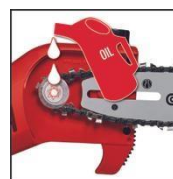

Einhell

CLASSIC

POWER X-CHANGE

Ebrancheur télescopique sans fil

GC-LC 18/20 Li T-Solo

Référence produit: **3410581**

Numéro d'identification: 21010

Code EAN: 4006825652123

L'ébrancheur télescopique sans fil GC-LC 18/20 Li T-Solo Einhell fait partie de la gamme Power X-Change. L'outil est vendu sans batterie ni chargeur (disponibles séparément). L'ébrancheur télescopique est équipée d'un guide-chaîne et d'une chaîne de qualité OREGON, d'une goupille d'arrêt de la chaîne, d'un engrenage métallique durable et d'une butée dentée en métal. Le réservoir d'huile assure la lubrification automatique de la chaîne. Avec son bloc moteur inclinable à 30° et sa perche, l'ébrancheur permet une utilisation flexible. La surface de maintien additionnelle en caoutchouc assure une utilisation ergonomique, et l'outil est également équipé d'une sangle de transport.

Caractéristiques et bénéfices

- Bloc moteur avec inclinaison de 30°
- Perche permettant d'atteindre les branches situées très haut
- Surface de maintien additionnelle en caoutchouc pour une utilisation ergonomique
- Guide-chaîne et chaîne de qualité OREGON
- Engrenage métallique pour une longue durée de vie
- Butée dentée en métal
- Goupille d'arrêt de la chaîne
- Sangle de transport
- Réservoir d'huile pour la lubrification automatique de la chaîne

Données techniques

- Longueur de la lame 200 mm
- Longueur de coupe 195 mm
- Vitesse de coupe 5.5 m/s
- Capacité du réservoir d'huile 70 mL
- Longueur de la barre télescopique 228 - 288 cm

Données logistiques