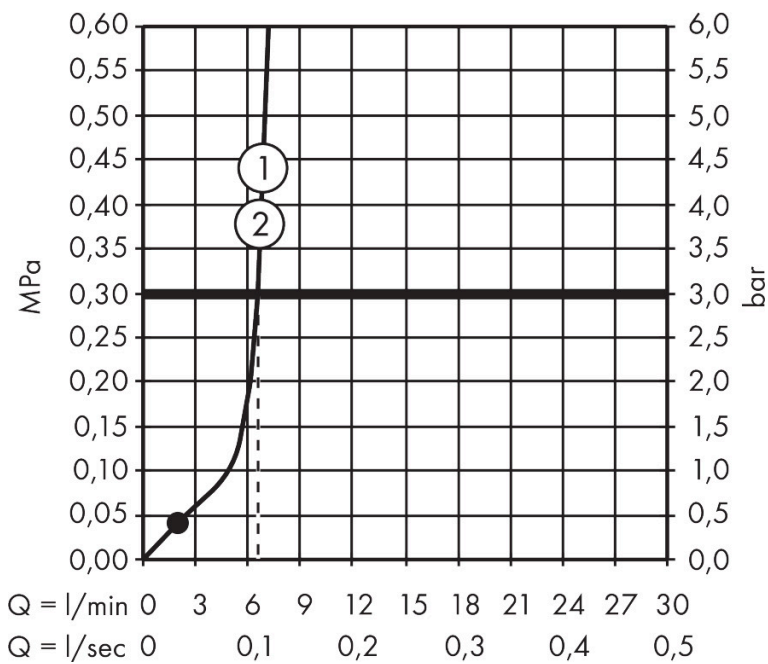

Marque hansgrohe
 Nom de l'article **Activera Select S** Douchette à main 95 2jet EcoSmart
 Numéro de l'article 28033000
 Finition Chrome

Photographie du Produit

Plan géométral

Codes / Standard

- ACS 25 ACC LY 098, valide jusqu'au 25.02.2030

Caractéristiques

- dimension du disque de jet: 95 mm
- Jet Rain, Jet ImpactRain
- choix du jet facile grâce au bouton Select
- FlexPower : picots se dilatant et se rétractant au passage de l'eau offrant un débit constant
- QuickClean+ : limite les dépôts calcaires grâce à l'élasticité des buses
- débit du jet Rain sous 3 bars de pression: 7,2 l/min
- débit du jet ImpactRain sous 3 bars de pression: 6,5 l/min
- régulateur de débit: 8 l/min (avec des tolérances possibles de -20 %)
- débit: 8 l/min sous 3 bars de pression
- débit minimal: 3 l/min
- EasySplit : réparation simplifiée du produit
- filtre rinçable
- convient aux chauffe-eaux instantanés
- Taxonomie UE: max. 8 l/min - DNSH (Do No Significant Harm)

Technologie

Types de jet

Certificats

Marque hansgrohe
 Nom de l'article **Activera Select S** Douchette à main 95 2jet EcoSmart
 Numéro de l'article 28033000
 Finition Chrome

Schéma d'écoulement

Les valeurs de consommation ont été mesurées dans la pratique, avec les robinetteries correspondantes (thermostat/mélangeur/vanne sous crépi)