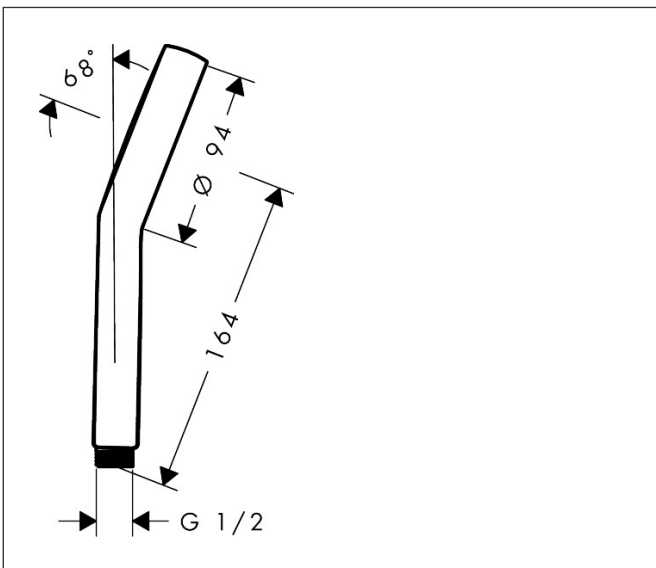

Marque hansgrohe
 Nom de l'article **Activera Select S** Douchette à main 95 2jet EcoSmart
 Numéro de l'article 28033000
 Finition Chrome

Photographie du Produit

Plan géométral

Codes / Standard

- ACS 25 ACC LY 098, valide jusqu'au 25.02.2030

Caractéristiques

- dimension du disque de jet: 95 mm
- Jet Rain, Jet ImpactRain
- choix du jet facile grâce au bouton Select
- FlexPower : picots se dilatant et se rétractant au passage de l'eau offrant un débit constant
- QuickClean+ : limite les dépôts calcaires grâce à l'élasticité des buses
- débit du jet Rain sous 3 bars de pression: 7,2 l/min
- débit du jet ImpactRain sous 3 bars de pression: 6,5 l/min
- régulateur de débit: 8 l/min (avec des tolérances possibles de -20 %)
- débit: 8 l/min sous 3 bars de pression
- débit minimal: 3 l/min
- EasySplit : réparation simplifiée du produit
- filtre rinçable
- convient aux chauffe-eaux instantanés
- Taxonomie UE: max. 8 l/min - DNSH (Do No Significant Harm)

Technologie

Types de jet

Certificats

Marque hansgrohe
 Nom de l'article **Activera Select S** Douchette à main 95 2jet EcoSmart
 Numéro de l'article 28033000
 Finition Chrome

Schéma d'écoulement

Les valeurs de consommation ont été mesurées dans la pratique, avec les robinetteries correspondantes (thermostat/mélangeur/vanne sous crépi)