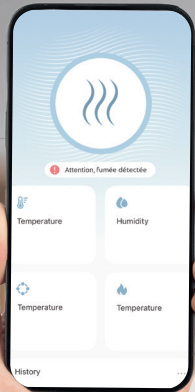

SEDEA®

Votre environnement **connecté et sécurisé**

3 ans de garantie
3 years warranty

Détecteur de **Fumée** **connecté WiFi**

Alertes en temps réel où que vous soyez !

Wi-Fi

85 dB

**PILES
FOURNIES**

3 ans
AUTONOMIE

Garantie et
Durée de vie
de la pile

1. Alertes en temps réel où que vous soyez

Vous recevez une notification instantanée sur votre smartphone en cas de détection de fumée, même lorsque vous n'êtes pas chez vous ce qui peut sauver des vies et limiter les dégâts matériels.

2. Surveillance à distance

L'application permet de contrôler l'état du détecteur à distance :

- vérifier le niveau de batterie
- tester le capteur
- voir l'historique des alertes

Sans avoir à être physiquement présent.