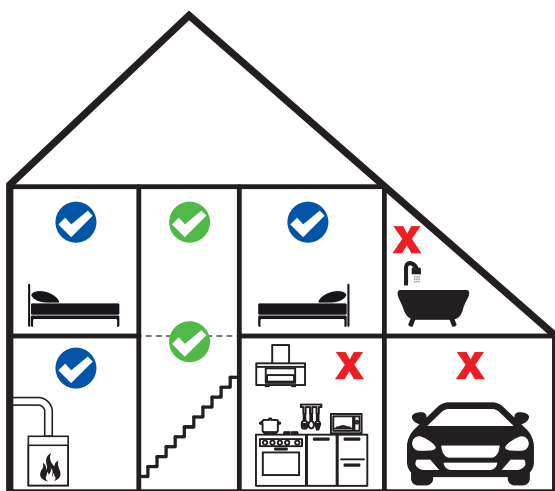

2. Surveillance à distance

L'application permet de contrôler l'état du détecteur à distance :

- vérifier le niveau de batterie
- tester le capteur
- voir l'historique des alertes

Sans avoir à être physiquement présent.

3. Partage d'accès

L'application SEDEA Home permet de partager l'accès avec d'autres utilisateurs (famille, colocataires, gardiens, voisins de confiance), assurant une réaction rapide en cas d'alerte.

Protection minimale Protection additionnelle