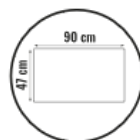

SIDELIA

Desserte spéciale «PLANCHA» à poser

Réf. 909147 / 1429139

Dimensions hors tout : 96 x 57 x 78,5 cm

CARACTÉRISTIQUES PRODUIT

- Desserte en acier laqué 90 x 47 cm
- Structure et support en acier laqué, plateforme de rangement avec panier porte-bouteilles et crochets porte-accessoires

AVANTAGES CLIENT

- Permet de poser votre plancha en toute simplicité à l'endroit souhaité
- Facilite le service et le déplacement. Complet, prêt à l'emploi.

INFORMATIONS LOGISTIQUES

EAN 3 29219 909147 2

Dimensions boîte : 94,3 x 51,8 x 8,8 cm

Poids boîte : 16,10 kg

Unités par palette : 24

Dimensions palette : 100 x 120 cm