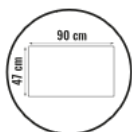

SALVIA

Desserte spéciale «PLANCHA» à poser

Réf. 919147 / 1518153

Dimensions hors tout : 103 x 57,5 x 104,5 cm

CARACTÉRISTIQUES PRODUIT

- Desserte en métal 90 x 47 cm avec crédence
- Plateforme de rangement avec panier porte-bouteilles et crochets porte-accessoires

AVANTAGES CLIENT

- Permet de poser votre plancha en toute simplicité à l'endroit souhaité
- Facilite le service et le déplacement. Complet, prêt à l'emploi.

INFORMATIONS LOGISTIQUES

EAN 3 29219 919147 9

Dimensions boîte : 94,3 x 51,8 x 8,8 cm

Poids boîte : 18,40 kg

Unités par palette : 26

Dimensions palette : 100 x 120 cm