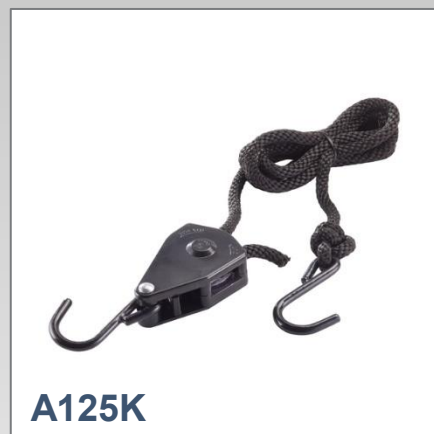

Crochet d'Arrimage à Cliquet

2 tailles : S | XL

A123K2

A125K

Argumentation commerciale

- Ces crochets permettent une fixation rapide, sûre et efficace de toutes vos charges pour le transport, le bricolage, le jardinage ou les activités de plein air.
- Grâce à leur système de cliquet précis, ils assurent une excellente tension sans glissement, pour un maintien fiable dans le temps.
- Leur corde tressée robuste et antidérapante garantit une utilisation durable et sécurisée.
- Polyvalents, ils s'utilisent aussi bien pour le levage, la fixation ou l'arrimage et peuvent servir de palan selon le modèle.
- Pratiques et résistants.
- Toujours bien respecté la charge maxi qui est de 30 kg, 70 kg et 120 kg suivant le modèle.

Référence Mottez

Lot de 2 crochets, taille S

Charge max 30 kg | Corde Ø 3 mm
Longueur 2,40 m | Poids : 0,09 kg

Réf. : A123K2

EAN : 3234640064321

Crochet, taille XL

Charge max 120 kg | Corde Ø 10 mm
Longueur 2,40 m | Poids : 0,29 kg

Réf. : A125K

EAN : 3234640064338

Descriptif technique

% de produit recyclé	10%
% d'emballage recyclé	100 %
Substance dangereuse > 0,1%	Non
Indice de réparabilité	10 / 10
Produit recyclable	Oui

A123K2

Longueur 2,40 m

Ø 3 mm

A124B

Longueur 2,40 m

Ø 6 mm

A125K

Longueur 2,40 m

Ø 10 mm