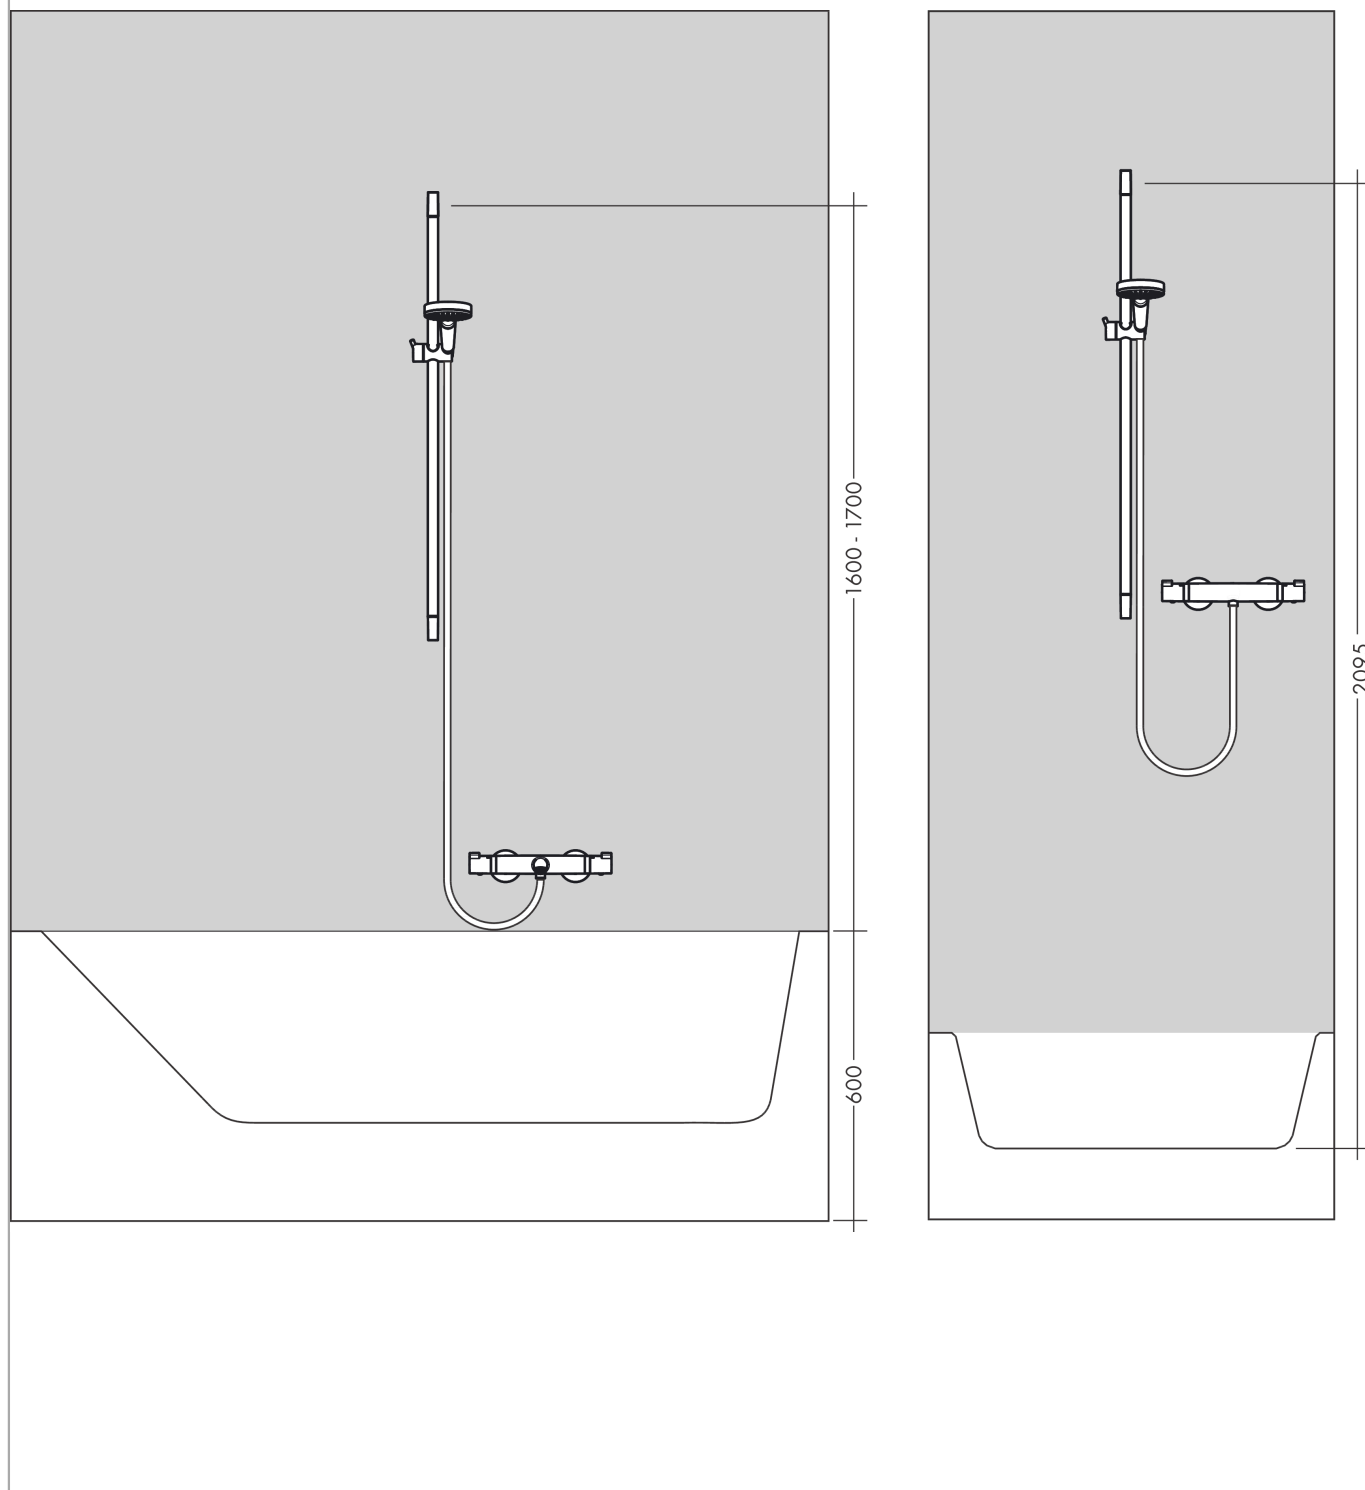

Crometta

Set de douche Vario avec barre Unica'Croma 65 cm

Surfaces: **blanc/chromé** Numéro d'article: **26532400**

Exemple de montage