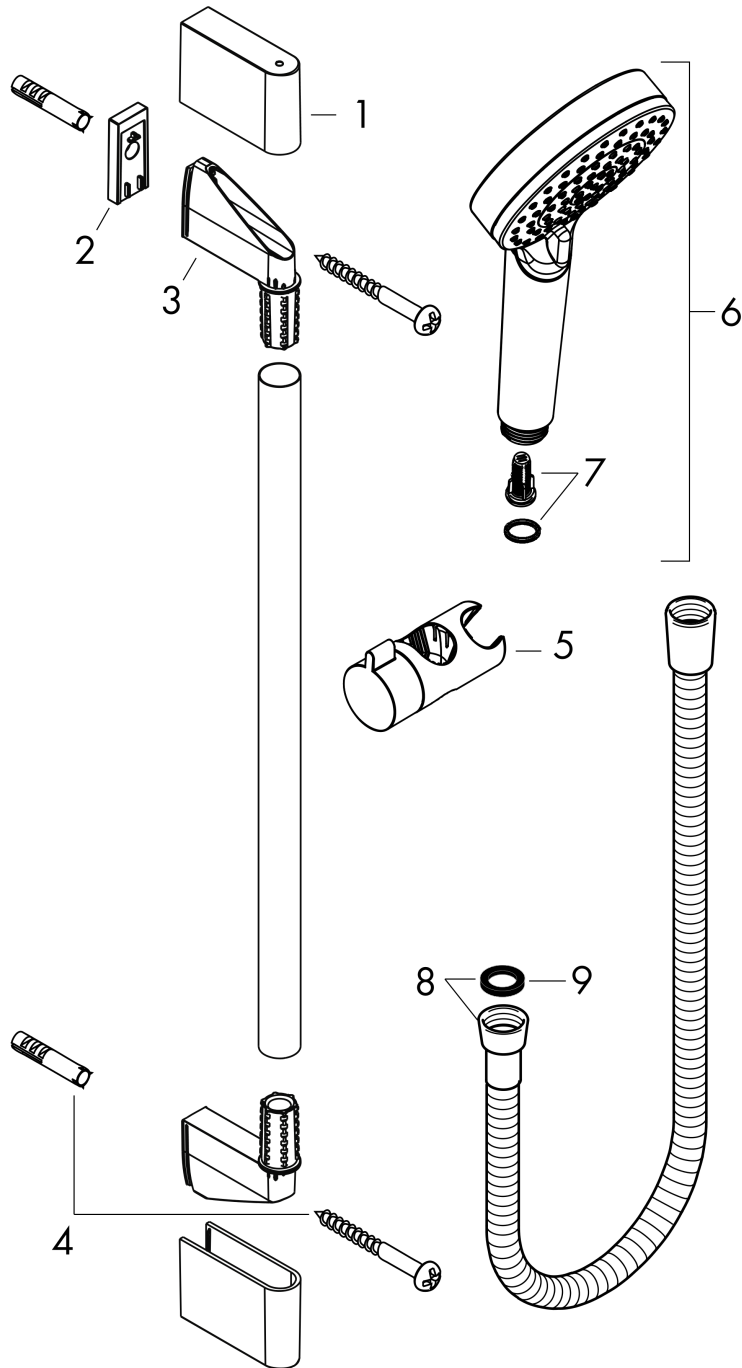

##### Caractéristiques

- comprenant : douchette, barre de douche, flexible de douche, curseur
- dimension: 100 mm
- jet Rain, jet IntenseRain
- changement de jet en tournant l'extrémité de la douchette
- l'angle d'inclinaison coulissant peut être ajusté sur 45°
- débit: 13,8 l/min sous 3 bars de pression
- écrou tournant côté douchette évitant la torsion du flexible
- Montage mural: Vis de fixation
- supports muraux synthétique
- diamètre de la barre de douche: 22 mm
- profile du tube montant: rond
- distance de percement 625 mm
- E3, C1, A3, U3
- ACS 19 ACC NY 347 France, valide jusqu'au 08.11.2024
- NF\_375-M1-21-1

### Schéma d'écoulement

Les valeurs de consommation ont été mesurées dans la pratique, avec les robinetteries correspondantes (thermostat/mélangeur/vanne sous crépi)

**Crometta****Set de douche Vario avec barre Unica'Croma 65 cm**Surfaces: **blanc/chromé** Numéro d'article: **26532400**

## Exemple de montage

**Crometta**

**Set de douche Vario avec barre Unica'Croma 65 cm**

Surfaces: **blanc/chromé** Numéro d'article: **26532400**

**Vue éclatée**

Année de construction: >10/16

**Crometta****Set de douche Vario avec barre Unica'Croma 65 cm**Surfaces: **blanc/chromé** Numéro d'article: **26532400****Liste des pièces détachées**

Année de construction: &gt;10/16

<b>Pos.</b>	<b>Description</b>	<b>Numéro d'article</b>	<b>GP</b>	<b>UE</b>
1	cache	95217000	-	1
2	cale de compensation 7 mm	97450000	-	1
3	fixation murale	95218000	-	1
4	set de fixation	96179000	-	1
5	curseur complet	92366000	-	1
6	douchette	26330400	-	1
7	élément-filtre	97708000	-	1
8	flexible 1,60 m	28168000	-	1
9	joint	98058000	-	1