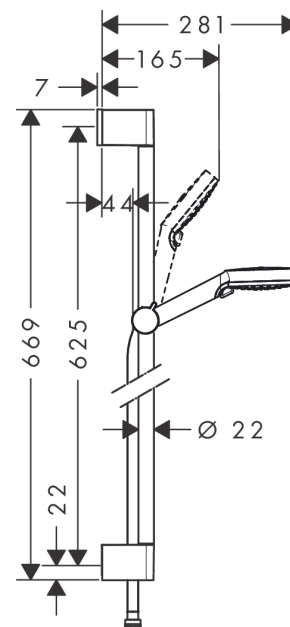

Crometta

Set de douche Vario avec barre Unica'Croma 65 cm

Surfaces: **blanc/chromé** Numéro d'article: **26532400**

Description

Caractéristiques

- comprenant : douchette, barre de douche, flexible de douche, curseur
- dimension: 100 mm
- jet Rain, jet IntenseRain
- changement de jet en tournant l'extrémité de la douchette
- l'angle d'inclinaison coulissant peut être ajusté sur 45°
- débit: 13,8 l/min sous 3 bars de pression
- écrou tournant côté douchette évitant la torsion du flexible
- Montage mural: Vis de fixation
- supports muraux synthétique
- diamètre de la barre de douche: 22 mm
- profile du tube montant: rond
- distance de percement 625 mm
- E3, C1, A3, U3
- ACS 19 ACC NY 347 France, valide jusqu'au 08.11.2024
- NF_375-M1-21-1

Détails de l'article

EAN

4011097792057

Technologie

Certificats

Photo du produit

Plan géométral