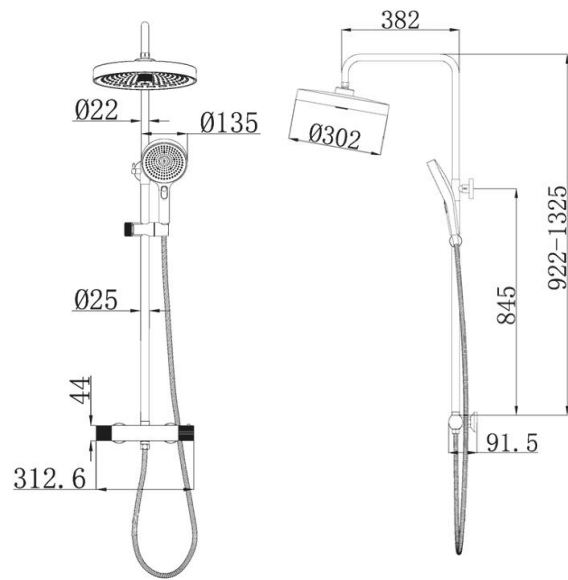

# Edouard ROUSSEAU

— DEPUIS 1934 —

COLONNE DOUCHE THERM CONCAVE NOIR - 3047404002633

## PLUS PRODUIT

- Tête de douche 2 jets
- Économe en eau
- Anticalcaire

## CARACTERISTIQUES TECHNIQUES

- **Flexible inox chromé**
  - L. 1,50m, inox double agrafage revêtement noir
- **Tête douche**
  - Diamètre 302 mm orientable
  - ABS noir
  - 2 jets avec picots anticalcaire
- **Douchette**
  - Diamètre 135 mm
  - 3 jets (jet pluie, massage, brumisation) avec picots anticalcaire
  - ABS noir
- **Mitigeur thermostatique**
  - Corps froid
  - Inverseur intégré