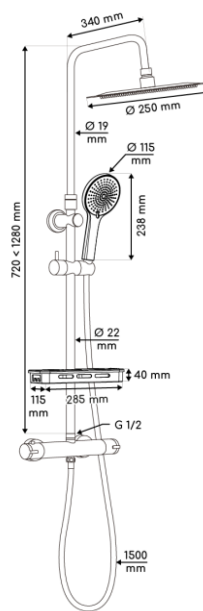

Edouard ROUSSEAU

— DEPUIS 1934 —

COLONNE DOUCHE THERM ARS TAB NOIR - 3047404002664

PLUS PRODUIT

- Tête de douche extraplate en inox
- Étagère incluse
- Anticalcaire

CARACTERISTIQUES TECHNIQUES

- **Flexible inox chromé**
 - L. 1,50m, PVC lisse revêtement noir avec écrou anti torsion
- **Tête douche**
 - Diamètre 250 mm orientable
 - Inox revêtement noir
 - 1 jets avec picots anticalcaire
- **Douchette**
 - Diamètre 115 mm
 - 3 jets (jet pluie, allégé, pluie+allégé) avec picots anticalcaire
 - ABS coloris noir
- **Mitigeur thermostatique**
 - Corps froid
 - Inverseur intégré