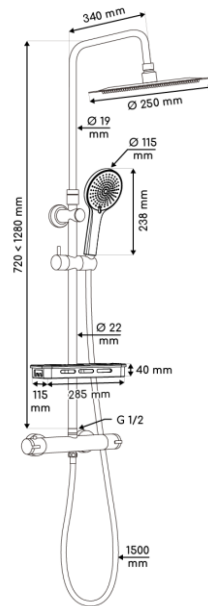

Edouard ROUSSEAU

— DEPUIS 1934 —

COLONNE DOUCHE THERM ARS TAB CHROME- 3047404002657

PLUS PRODUIT

- Tête de douche extraplate en inox
- Étagère incluse
- Anticalcaire

CARACTERISTIQUES TECHNIQUES

- **Flexible inox chromé**
 - L. 1,50m, PVC lisse revêtement chromé avec écrou anti torsion
- **Tête douche**
 - Diamètre 250 mm orientable
 - Inox
 - 1 jets avec picots anticalcaire
- **Douchette**
 - Diamètre 115 mm
 - 3 jets (jet pluie, allégé, pluie+allégé) avec picots anticalcaire
 - ABS coloris chromé
- **Mitigeur thermostatique**
 - Corps froid
 - Inverseur intégré