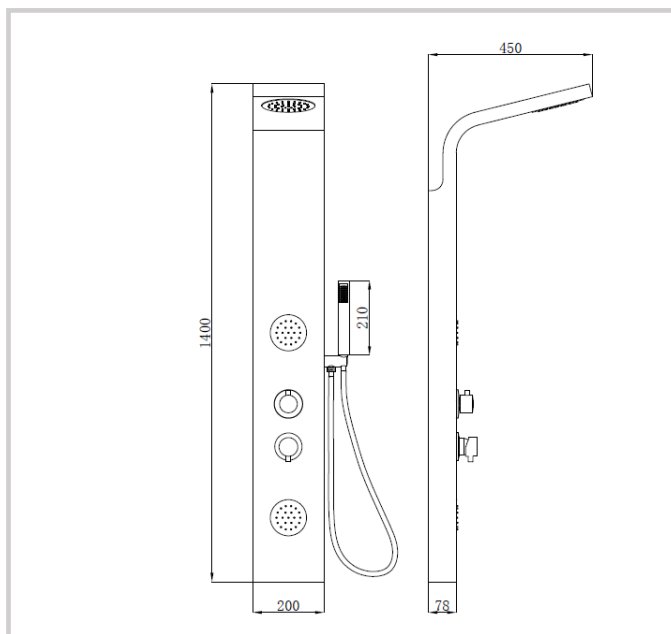

Edouard ROUSSEAU

— DEPUIS 1934 —

COLONNE HYDROMASSANTE THERM BAMBOU- 3047404002541

• PLUS PRODUIT

- Économe en eau
- 2 panneaux hydromassants
- Cadre en bambou

• CARACTERISTIQUES TECHNIQUES

- **Flexible**
 - L. 1,50m, PVC lisse revêtement noir
- **Tête douche**
 - Dimensions : 150mm
 - 1 jet avec picots anticalcaire
- **Douchette**
 - Dimensions 210 mm
 - 1 jet (jet pluie) avec picots anticalcaire
 - ABS noir
- **Panneau**
 - Inverseur 3 voies
 - Cartouche céramique 40mm
 - Support douchette en ABS noir intégré