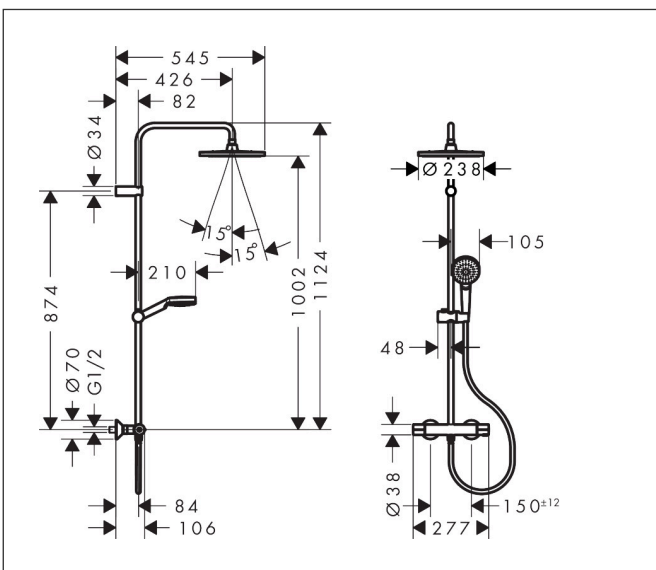

Marque	hansgrohe
Nom de l'article	Moventa S
Numéro de l'article	26766000
Finition	Chrome
Pos.	1

Photographie du Produit

Plan géométral

Caractéristiques

- comprenant: douche de tête, douchette à main, thermostatique de douche, flexible de douche, barre de douche, curseur
- douche de tête Crometta S 240
- dimension de la douche de tête, douche de tête : 240 mm
- type de jet de la douche de tête : Jet Rain
- douche de tête amovible
- débit minimal: 4,4 l/min
- débit du jet Rain sous 3 bars de pression: 7 l/min
- type de jet de la douchette à main: Jet Rain
- débit maximal de la douchette à main sous 3 bar de pression: 6,8 l/min
- débit maximal pour colonne de douche à 3 bar : 7 l/min
- pression minimum en fonctionnement: 1 bar
- pression maximum en fonctionnement: 10 bar
- articulation à rotule: angle réglable de la douche de tête
- curseur réglable en hauteur avec bouton-poussoir de blocage
- longueur du bras de douche : 426 mm
- thermostatique Vernis
- SafetyStop à 40 °C
- limiteur d'eau chaude réglable
- convient au chauffe-eau instantané
- distance du centre: 150 mm ± 12 mm
- sécurité contre le retour d'eau
- diamètre de la barre de douche: 19 mm
- 2 fonctions

Technologie

Types de jet

Certificats

Marque hansgrohe
 Nom de l'article **Moventa S**
 Numéro de l'article 26766000
 Finition Chrome
 Pos. 1

Schéma d'écoulement

Marque	hansgrohe
Nom de l'article	Moventa S
Numéro de l'article	26766000
Finition	Chrome
Pos.	1

Exemples d'installation

Les dimensions peuvent varier en raison des tolérances céramiques liées au processus de production.