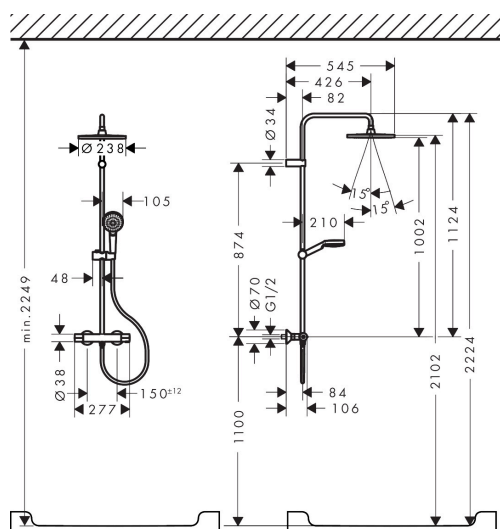

Marque	hansgrohe
Nom de l'article	Moventa S
Numéro de l'article	26766000
Finition	Chrome
Pos.	1

Photographie du Produit

Plan géométral

Caractéristiques

- comprenant: douche de tête, douchette à main, thermostatique de douche, flexible de douche, barre de douche, curseur
- douche de tête Crometta S 240
- dimension de la douche de tête, douche de tête : 240 mm
- type de jet de la douche de tête : Jet Rain
- douche de tête amovible
- débit minimal: 4,4 l/min
- débit du jet Rain sous 3 bars de pression: 7 l/min
- type de jet de la douchette à main: Jet Rain
- débit maximal de la douchette à main sous 3 bar de pression: 6,8 l/min
- débit maximal pour colonne de douche à 3 bar : 7 l/min
- pression minimum en fonctionnement: 1 bar
- pression maximum en fonctionnement: 10 bar
- articulation à rotule: angle réglable de la douche de tête
- curseur réglable en hauteur avec bouton-poussoir de blocage
- longueur du bras de douche : 426 mm
- thermostatique Vernis
- SafetyStop à 40 °C
- limiteur d'eau chaude réglable
- convient au chauffe-eau instantané
- distance du centre: 150 mm ± 12 mm
- sécurité contre le retour d'eau
- diamètre de la barre de douche: 19 mm
- 2 fonctions

Technologie

Types de jet

Certificats

Marque hansgrohe
 Nom de l'article **Moventa S**
 Numéro de l'article 26766000
 Finition Chrome
 Pos. 1

Schéma d'écoulement

Marque	hansgrohe
Nom de l'article	Moventa S
Numéro de l'article	26766000
Finition	Chrome
Pos.	1

Exemples d'installation

Les dimensions peuvent varier en raison des tolérances céramiques liées au processus de production.