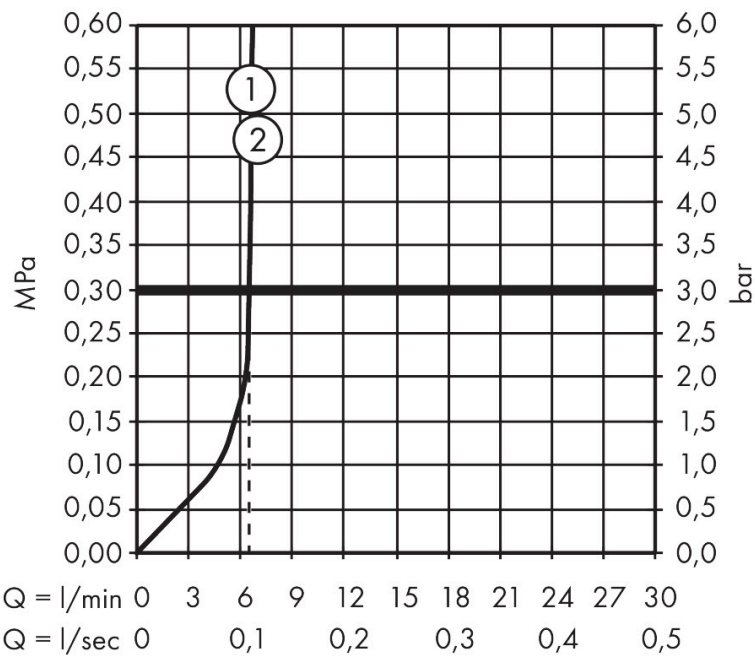

Marque	hansgrohe
Nom de l'article	Moventa S
Numéro de l'article	26766000
Finition	Chrome
Pos.	1

Photographie du Produit

Plan géométral

Caractéristiques

- comprenant: douche de tête, douchette à main, thermostatique de douche, flexible de douche, barre de douche, curseur
- douche de tête Crometta S 240
- dimension de la douche de tête, douche de tête : 240 mm
- type de jet de la douche de tête : Jet Rain
- douche de tête amovible
- débit minimal: 4,4 l/min
- débit du jet Rain sous 3 bars de pression: 7 l/min
- type de jet de la douchette à main: Jet Rain
- débit maximal de la douchette à main sous 3 bar de pression: 6,8 l/min
- débit maximal pour colonne de douche à 3 bar : 7 l/min
- pression minimum en fonctionnement: 1 bar
- pression maximum en fonctionnement: 10 bar
- articulation à rotule: angle réglable de la douche de tête
- curseur réglable en hauteur avec bouton-poussoir de blocage
- longueur du bras de douche : 426 mm
- thermostatique Vernis
- SafetyStop à 40 °C
- limiteur d'eau chaude réglable
- convient au chauffe-eau instantané
- distance du centre: 150 mm ± 12 mm
- sécurité contre le retour d'eau
- diamètre de la barre de douche: 19 mm
- 2 fonctions

Technologie

Types de jet

Certificats

Marque hansgrohe
 Nom de l'article **Moventa S**
 Numéro de l'article 26766000
 Finition Chrome
 Pos. 1

Schéma d'écoulement

Marque	hansgrohe
Nom de l'article	Moventa S
Numéro de l'article	26766000
Finition	Chrome
Pos.	1

Exemples d'installation

Les dimensions peuvent varier en raison des tolérances céramiques liées au processus de production.