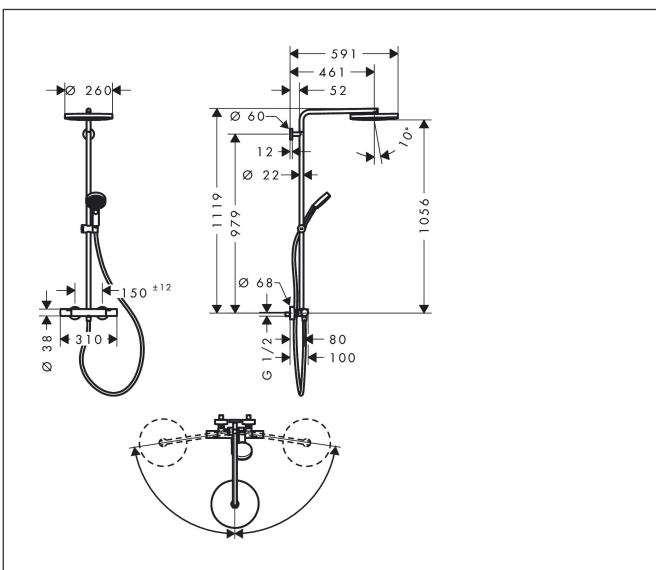

Marque hansgrohe  
 Nom de l'article **Pulsify S Puro** Colonne de douche 260 1 jet EcoSmart avec mitigeur  
 thermostatique Ecostat Fine et douchette 3jet  
 Numéro de l'article 24237000  
 Finition Chrome

## Photographie du Produit

## Plan géométral

## Caractéristiques

- comprenant: douche de tête, douchette à main, thermostatique de douche, barre de douche, curseur, flexible de douche
- douche de tête Pulsify 260 1 jet
- dimension de la douche de tête, douche de tête : 260 mm
- type de jet de la douche de tête : Jet PowderRain
- surface du disque de jet: graphite
- Fast Drain vide la douche de tête à partir d'un angle de 10°
- douche de tête amovible
- débit minimal: 7 l/min
- débit du jet PowderRain sous 3 bar de pression: 7,8 l/min
- type de jet de la douchette à main: Jet PowderRain, Jet Intense-Rain, Jet Massage
- débit maximal de la douchette à main sous 3 bar de pression: 8 l/min
- débit maximal pour colonne de douche à 3 bar : 8 l/min
- pression minimum en fonctionnement: 1,6 bar
- pression maximum en fonctionnement: 10 bar
- articulation à rotule: angle réglable de la douche de tête
- curseur réglable en hauteur avec bouton-poussoir de blocage
- curseur rotatif à droite et à gauche sur la colonne
- longueur du bras de douche : 460 mm
- bras de douche pivotant
- thermostatique Ecostat Fine
- SafetyStop à 40 °C
- limiteur d'eau chaude réglable