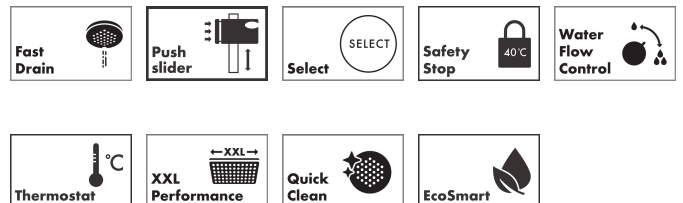

Technologie