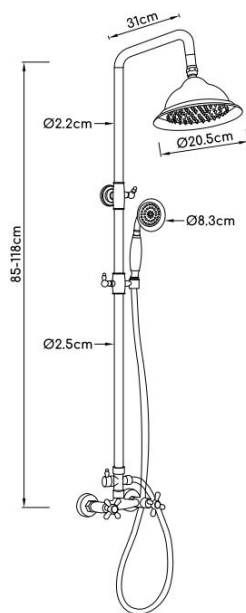

# Edouard ROUSSEAU

— DEPUIS 1934 —

COLONNE DOUCHE MEL RETRO VIEUX BRONZE- 8414194500291

## PLUS PRODUIT

- Design retro
- Inverseur intégré
- Anticalcaire

## CARACTERISTIQUES TECHNIQUES

- **Flexible**
  - L. 1,50m, inox double agrafage
- **Tête douche**
  - Diamètre 205 mm orientable
  - Inox revêtement vieux bronze
  - 1 jet avec picots anticalcaire
- **Douchette**
  - Diamètre 83 mm
  - 1 jet (jet pluie) avec picots anticalcaire
  - Inox revêtement vieux bronze
- **Robinetterie**
  - Mélangeur avec tête céramique ¼ T