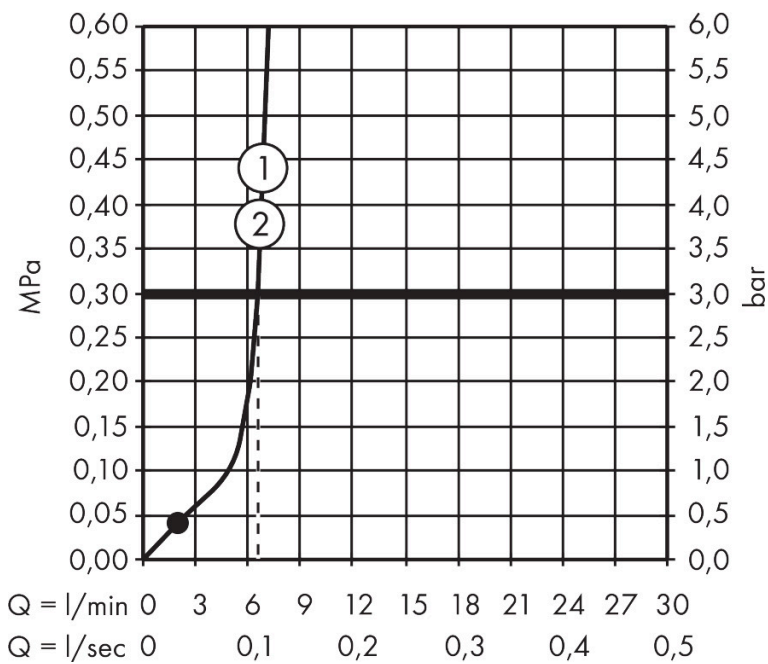

Marque **hansgrohe**
 Nom de l'article **Activera Select S** Set de douche 95 2jet EcoSmart avec barre de douche 72 cm
 Numéro de l'article **28048000**
 Finition **Chrome**

Photographie du Produit

Plan géométral

Caractéristiques

- comprenant: douchette à main, curseur, barre de douche, flexible de douche
- dimension du disque de jet: 95 mm
- Jet Rain, Jet ImpactRain
- choix du jet facile grâce au bouton Select
- FlexPower : picots élastiques se dilatant et se rétractant au passage de l'eau offrant un débit constant
- QuickClean+ : évite les dépôts calcaires grâce à l'élasticité des buses
- régulateur de débit: 8 l/min (avec des tolérances possibles de -20 %)
- débit du jet Rain sous 3 bars de pression: 7,2 l/min
- débit du jet ImpactRain sous 3 bars de pression: 6,5 l/min
- débit: 7,2 l/min sous 3 bars de pression
- débit minimal: 3 l/min
- EasySplit : réparation simplifiée du produit
- curseur rotatif à droite et à gauche sur la colonne
- curseur réglable en hauteur avec bouton-poussoir de blocage
- curseur avec mécanisme de blocage
- support mural variable
- supports muraux synthétiques
- tube profilé: rond
- longueur du tube: 714 mm
- diamètre de la barre de douche: 22 mm
- Distance de percement variable: max. 660 mm

Technologie

Types de jet

Marque hansgrohe
 Nom de l'article **Activera Select S** Set de douche 95 2jet EcoSmart avec barre de douche 72 cm
 Numéro de l'article 28048000
 Finition Chrome

Schéma d'écoulement

Les valeurs de consommation ont été mesurées dans la pratique, avec les robinetteries correspondantes (thermostat/mélangeur/vanne sous crépi)