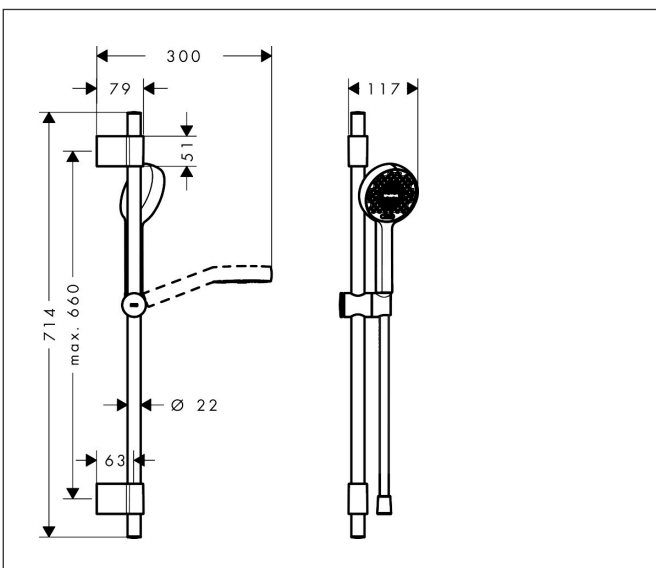

Marque **hansgrohe**
 Nom de l'article **Activera Select S** Set de douche 95 2jet EcoSmart avec barre de douche 72 cm
 Numéro de l'article **28048000**
 Finition **Chrome**

Photographie du Produit

Plan géométral

Caractéristiques

- comprenant: douchette à main, curseur, barre de douche, flexible de douche
- dimension du disque de jet: 95 mm
- Jet Rain, Jet ImpactRain
- choix du jet facile grâce au bouton Select
- FlexPower : picots élastiques se dilatant et se rétractant au passage de l'eau offrant un débit constant
- QuickClean+ : évite les dépôts calcaires grâce à l'élasticité des buses
- régulateur de débit: 8 l/min (avec des tolérances possibles de -20 %)
- débit du jet Rain sous 3 bars de pression: 7,2 l/min
- débit du jet ImpactRain sous 3 bars de pression: 6,5 l/min
- débit: 7,2 l/min sous 3 bars de pression
- débit minimal: 3 l/min
- EasySplit : réparation simplifiée du produit
- curseur rotatif à droite et à gauche sur la colonne
- curseur réglable en hauteur avec bouton-poussoir de blocage
- curseur avec mécanisme de blocage
- support mural variable
- supports muraux synthétiques
- tube profilé: rond
- longueur du tube: 714 mm
- diamètre de la barre de douche: 22 mm
- Distance de percement variable: max. 660 mm

Technologie

Types de jet

Marque hansgrohe
 Nom de l'article **Activera Select S** Set de douche 95 2jet EcoSmart avec barre de douche 72 cm
 Numéro de l'article 28048000
 Finition Chrome

Schéma d'écoulement

Les valeurs de consommation ont été mesurées dans la pratique, avec les robinetteries correspondantes (thermostat/mélangeur/vanne sous crépi)