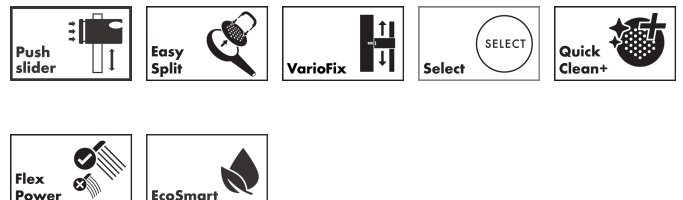

Marque **hansgrohe**
 Nom de l'article **Activera Select S** Set de douche 95 2jet EcoSmart avec barre de douche 72 cm
 Numéro de l'article **28048000**
 Finition **Chrome**

Photographie du Produit

Plan géométral

Caractéristiques

- comprenant: douchette à main, curseur, barre de douche, flexible de douche
- dimension du disque de jet: 95 mm
- Jet Rain, Jet ImpactRain
- choix du jet facile grâce au bouton Select
- FlexPower : picots élastiques se dilatant et se rétractant au passage de l'eau offrant un débit constant
- QuickClean+ : évite les dépôts calcaires grâce à l'élasticité des buses
- régulateur de débit: 8 l/min (avec des tolérances possibles de -20 %)
- débit du jet Rain sous 3 bars de pression: 7,2 l/min
- débit du jet ImpactRain sous 3 bars de pression: 6,5 l/min
- débit: 7,2 l/min sous 3 bars de pression
- débit minimal: 3 l/min
- EasySplit : réparation simplifiée du produit
- curseur rotatif à droite et à gauche sur la colonne
- curseur réglable en hauteur avec bouton-poussoir de blocage
- curseur avec mécanisme de blocage
- support mural variable
- supports muraux synthétiques
- tube profilé: rond
- longueur du tube: 714 mm
- diamètre de la barre de douche: 22 mm
- Distance de percement variable: max. 660 mm

Technologie

Types de jet

Marque hansgrohe
 Nom de l'article **Activera Select S** Set de douche 95 2jet EcoSmart avec barre de douche 72 cm
 Numéro de l'article 28048000
 Finition Chrome

Schéma d'écoulement

Les valeurs de consommation ont été mesurées dans la pratique, avec les robinetteries correspondantes (thermostat/mélangeur/vanne sous crépi)