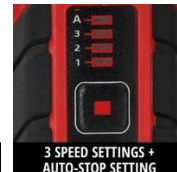

AUTO-STOP SETTING (MAX. 100 NM)

3 SPEED SETTINGS + AUTO-STOP SETTING