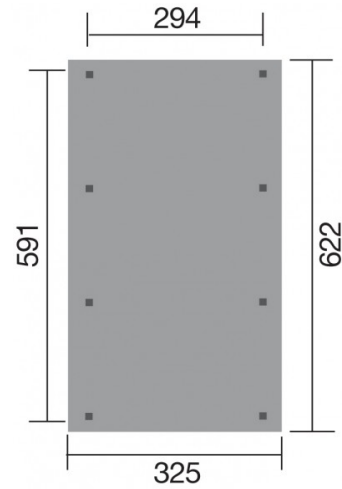

## Carport Simple Weka 609, ISP, poteaux 12x12, Voliges bois et couverture membrane de toit auto-adhésive

### Caractéristiques techniques

Section poteau (mm)	120x120	Plancher	non inclus
Largeur de passage (cm)	270	Sous-construction résistante aux intempéries	N/A
Hauteur de passage (cm)	215	Type de toit	toit plat
Largeur au sol (cm)	294	Matière de toit	bois massif
Longueur/ Profondeur au sol (cm)	591	Pente de toit (degré)	1 - 5
Largeur hors tout (cm)	325	Surface de toit (m²)	20,22
Longueur/ Profondeur hors tout (cm)	622	Epaisseur de toit (mm)	19
Hauteur hors tout (cm)	240	Débord de toit côté (cm)	15,5
Débord de toit avant (cm)	15,5	Débord de toit arrière (cm)	15,5
Surface au sol (m²)	17,38	Charge de neige max (kn/m²)	3
Volume (m³)	41,4	Revêtement de toit inclus	5 rouleaux de membrane de toit auto-adhésive

### Conditionnement

Poids (kg)	883
Nombre de colis	1
Longueur des colis (cm)	315
Largeur des colis (cm)	120
Hauteur des colis (cm)	64
Autres éléments inclus dans les colis	Accessoires de montage, notices de montage claires et précises