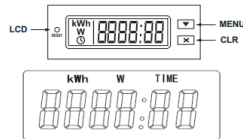

A. Fonction

Ce compteur de consommation électrique (Wattmètre) indique la consommation électrique de tout appareil branché dessus

- Il affiche les W, les KWH cumulés et la durée totale de fonctionnement de l'appareil.
- Mémorisation des données en cas de coupure de courant
- Fonction Effacement des données et remise à zéro des KWH pour un nouveau contrôle.
- Affichage sur écran LCD.

Dès le démarrage de l'appareil électrique, l'écran du wattmètre indique, la consommation électrique en temps réel. Le wattmètre se met automatiquement à enregistrer les consommations en W de l'appareil électrique. En appuyant sur la flèche, vous pouvez faire défiler la consommation instantanée en W, puis en KWH (il faut que l'appareil reste connecté plus d'1 heure pour avoir cette information) et la durée d'utilisation (H).

En multipliant le prix du KWH par la consommation enregistrée, on obtient le coût en € de l'utilisation de l'appareil électrique, pendant la durée d'utilisation.

Ex : un sèche-linge consomme 5 KWH pour 1 cycle. Le prix moyen du KWH en 2023 est de 0,17€. Le coût de l'utilisation pendant 1 cycle est de 0,85€.

Pour connecter un nouvel appareil, appuyer sur CLR pour une remise à zéro.

B. Schéma de la prise Wattmètre

Touches de fonction/écran LCD

Description des boutons	Fonctions
« Menu »	Appuyez rapidement pour afficher tour à tour W et KWH ainsi que le temps de fonctionnement.
« CLR »	Appuyez rapidement pour remettre à zéro le temps de fonctionnement et les KWH.
« RESET »	En cas de disfonctionnement, appuyer sur cette touche pour réinitialiser le système.

C. Caractéristiques Techniques

1. Tension de fonctionnement : 0,8Un~1,2Un (Un=230V)
2. Courant : - de 16A
3. Puissance nominale : 1W~3680W
4. Fréquence de travail : 45~55Hz
5. Précision :

DESCRIPTION	PRECISION	REMARQUES
KWH – Kilowatt/Heure	≤±1.0%	Uniquement sur la base des Valeurs suivantes : Ib=2A Un=230V Fn=50Hz Tn=23°C
W - - Watts actifs	≤±2.0%	

6. Consommation électrique : ≤1W

7. Conditions d'utilisation

- Température : 5°C~40°C
- Altitude jusqu'à 2 000 m
- Utilisation en intérieur uniquement

D. Important : Précautions d'utilisation

- Tenir hors de portée des enfants
- Débranchez l'adaptateur avant le nettoyage.
- Insérez complètement la fiche dans la prise murale
- L'adaptateur est destiné à un usage intérieur uniquement
- Ne pas dépasser la puissance électrique nominale : risque d'incendie
- Si vous devez nettoyer le compteur, débranchez-le du secteur et essuyez-le avec un chiffon sec.

AVERTISSEMENT : Ne jamais brancher deux compteurs ou plus ensemble !