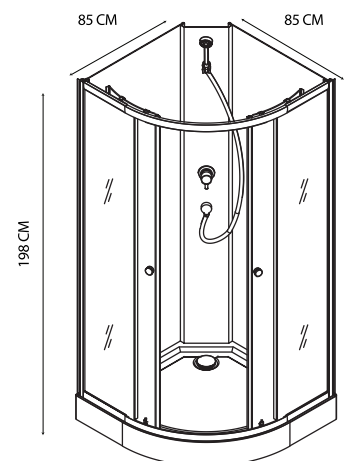

# CABINE DE DOUCHE PARDI

Ref : 1883452

1/3 Receveur +  
Accessoires

2/3 Porte + Parois fixes +  
Panneau de fonctions

3/3 Panneaux arrière

CARACTÉRISTIQUES

- Dimensions : 85 x 85 x 198cm
- Profilé: aluminium noir mat
- Panneaux arrière en verre trempé 4 mm noir
- Parois fixes en verre trempé 4 mm transparent
- Portes coulissantes en verre trempé 4 mm transparent
- Panneau de fonctions en PVC gris
- Receveur de douche en ABS renforcé blanc H: 14 cm

Accessoires :

- Coloris noir mat
- 1 douchette à main avec support 3 jets, 1 mitigeur,
- 1 flexible de douche en PVC 1.5 m,
- 1 bonde 60 mm, 2 poignées rondes

FABRIQUE EN RPC  
Notice de montage à l'intérieur