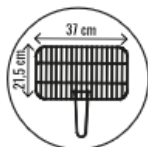

BARBEKO

Barbecue à charbon de bois

Réf. 304022

Dimensions hors tout : 73,5 x 55 x 33 cm

Hauteur grille/sol : 60 cm

FABRIQUÉ EN FRANCE

CARACTÉRISTIQUES PRODUIT

- Cuve en fonte 38 x 22 cm
- Parevent en acier laqué avec hauteur de grille réglable
- Grille de cuisson en acier chromé 37 x 21,5 cm

AVANTAGES CLIENT

- Longévité du foyer. Convient pour 4 personnes.
- Permet un réglage optimum de la cuisson par rapport à l'intensité du feu
- Cuisson gril

INFORMATIONS LOGISTIQUES

EAN 3 29219 304022 3

Dimensions boîte : 40 x 25,8 x 7,6 cm

Poids boîte : 5,60 kg

Unités par palette : 135

Dimensions palette : 80 x 120 cm