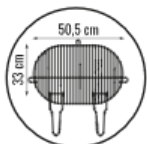

CORFOU

Barbecue à charbon de bois

Réf. 365139 / 1429135

Dimensions hors tout : 89 x 56 x 83 cm

Hauteur grille/sol : 71 cm

FABRIQUÉ EN FRANCE

CARACTÉRISTIQUES PRODUIT

- Cuve en fonte 52 X 37 cm
- Parevent en acier laqué avec hauteur de grille réglable
- Grille de cuisson en acier chromé 50,5 x 33 cm
- Chariot stable et robuste, plateforme de rangement avec panier porte-bouteilles et crochets porte-accessoires

INFORMATIONS LOGISTIQUES

EAN 3 29219 365139 9

Dimensions boîte : 58,5 x 42 x 18 cm

Poids boîte : 14,35 kg

Unités par palette : 32

Dimensions palette : 100 x 120 cm