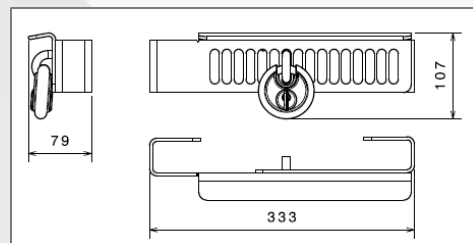

Référence Mottez

Référence : A079S
Gencod : 3234640064079

% de produit recyclé	70 %
% d'emballage recyclé	30 %
Substance dangereuse > 0,1%	Non
Indice de réparabilité	10 / 10
Produit recyclable	Oui