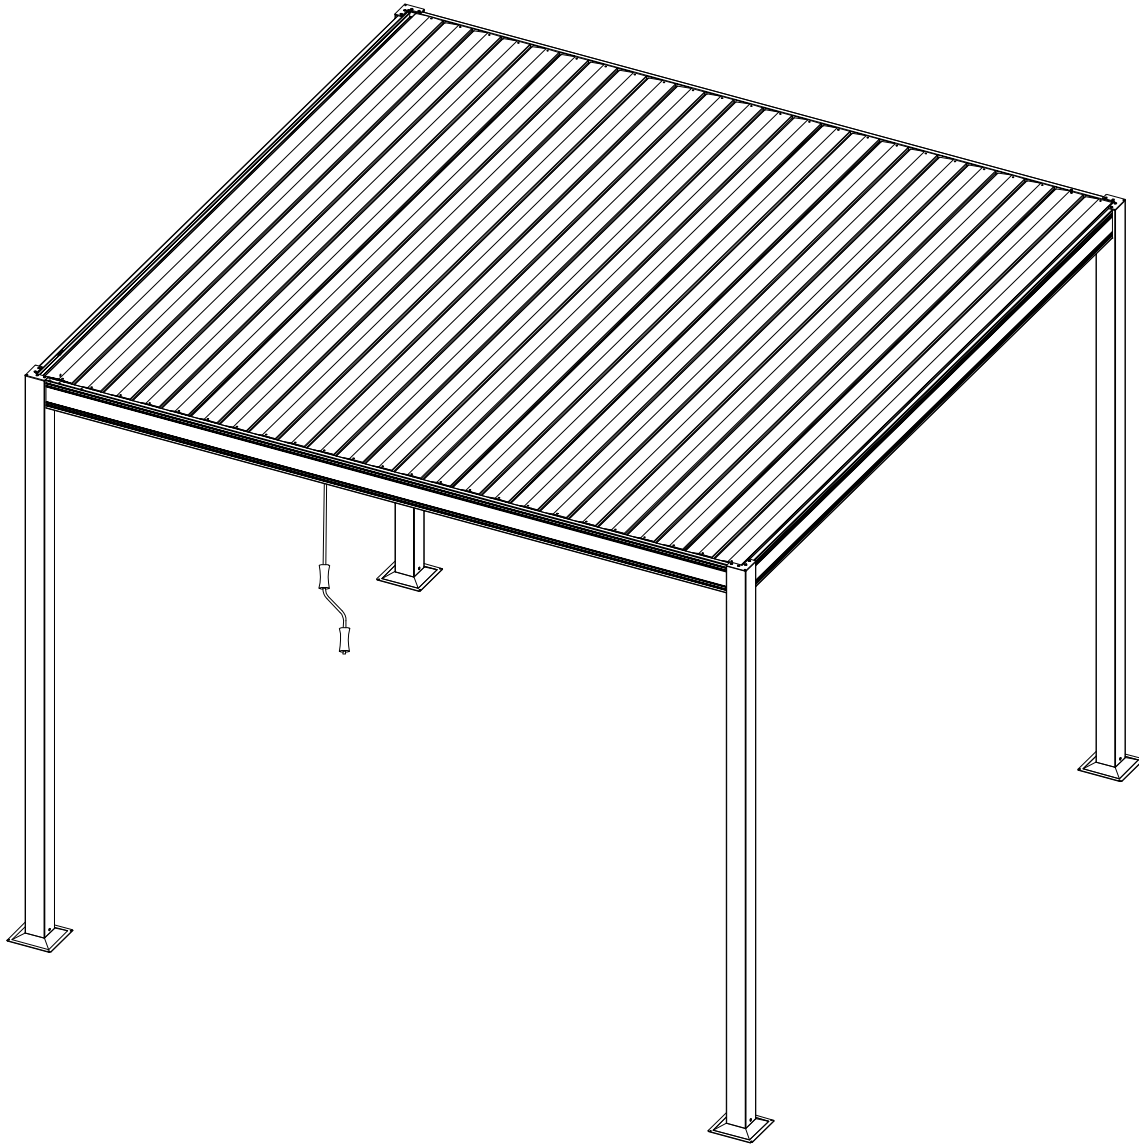

NOTICE DE MONTAGE ET D'UTILISATION PERGOLA 3X3 MANUELLE

Code EDB : 1886873

Code PLTF : 1893993

Ref : KF-GR2714

Garantie : 2 ans
Réservé à un usage domestique
IMPORTÉ PAR SAMSE
2 RUE RAYMOND PITET
38000 GRENOBLE
FRANCE

Choisir un lieu approprié : le sol doit être solide et plat, à niveau, avec un drainage de l'eau suffisant, pas d'arbre ni de lignes électriques à proximité.

Pour une installation parfaite de la pergola, une surface plane en béton, sans pente est nécessaire. Si la pergola est installée sur une surface irrégulière, la garantie ne s'appliquera pas.